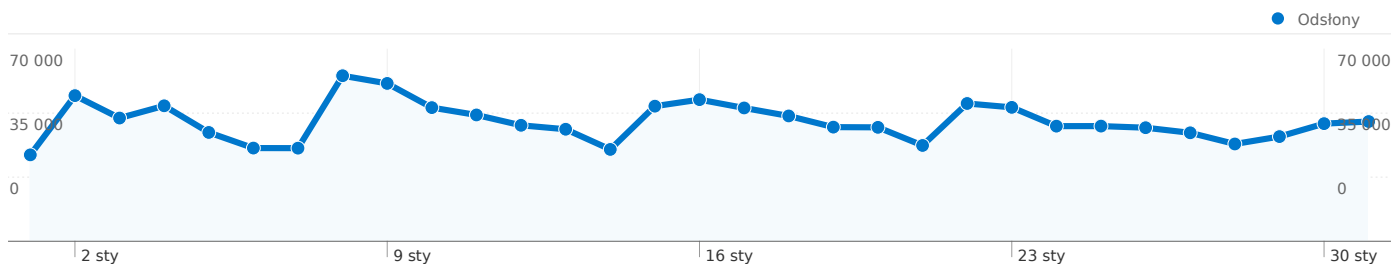

Łączna liczba odsłon stron w tej witrynie: 1 352 457

1 352 457 Odsłony

981 420 Unikalne wyświetlenia

49,85% Współczynnik odrzuceń

Skuteczność AdSense

0 Wyświetlenia strony AdSense

0,00 US$ Przychody z AdSense

0 Wyświetlenia jednostki AdSense

Najlepsza treść

Strony	Odsłony	% odsłon
/	293 766	21,72%
/ogloszenia.html	51 824	3,83%
/ogloszenia,praca-dam,kat14.html	20 593	1,52%
/aktualnosci.html	16 847	1,25%
/acta-polska-co-to-jest-i-czym-moze-grozic-video,art27976.html	15 203	1,12%