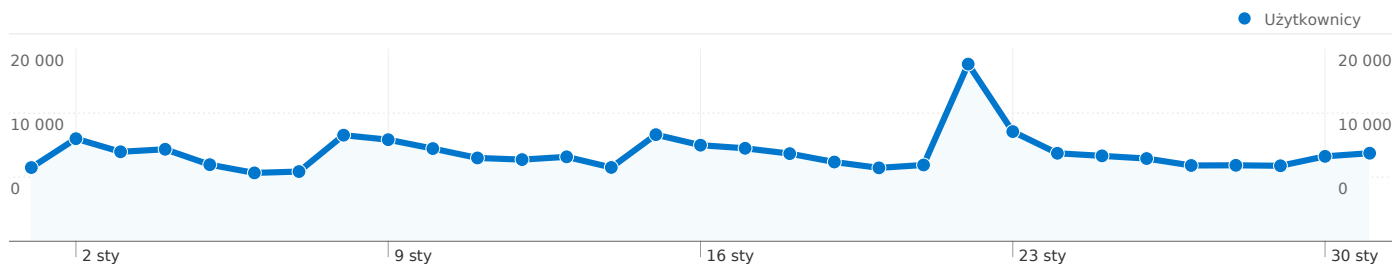

Liczba osób, które odwiedziły tę witrynę: 172 355

375 931 Odwiedziny

172 355 Bezwzględna liczba unikalnych użytkowników

1 352 457 Odśrody

3,60 Średnia liczba odśrody

00:03:31 Czas spędzony w witrynie

49,85% Współczynnik odrzuceń

38,46% Nowe odwiedziny

Profil techniczny

Przeglądarka	Odwiedziny	% odwiedzin
Firefox	193 963	51,60%
Internet Explorer	83 097	22,10%
Chrome	61 867	16,46%
Opera	26 905	7,16%
Android Browser	3 619	0,96%