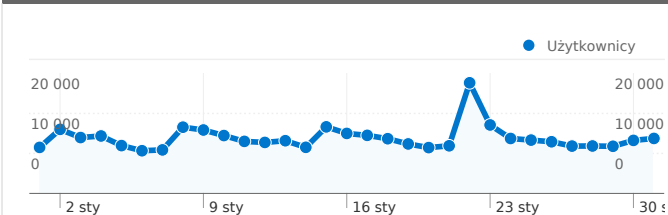

Wykorzystanie witryny

375 931 Odwiedziny

49,85% Współczynnik odrzuceń

1 352 457 Od strony

00:03:31 Śr. czas spędzony w witrynie

3,60 Strony/odwiedziny

38,46% % nowych odwiedzin

Przegląd użytkowników

Użytkownicy
172 355

Nakładka mapy

Przegląd źródeł odwiedzin

- **Wyszukiwarki**
264 376,00 (70,33%)
- **Odwiedziny bezpośrednie**
63 620,00 (16,92%)
- **Witryny odsyłające**
47 932,00 (12,75%)
- **Inne**
3 (> 0,00%)

Źródłem następującej liczby odwiedzin: 375 931 jest 96 kraje/terytoria

Wykorzystanie witryny

Odwiedziny 375 931 % całej witryny: 100,00%		Strony/odwiedziny 3,60 Śr. witryny: 3,60 (0,00%)		Śr. czas spędzony w witrynie 00:03:31 Śr. witryny: 00:03:31 (0,00%)		% nowych odwiedzin 38,50% Śr. witryny: 38,46% (0,10%)		Współczynnik odrzuceń 49,85% Śr. witryny: 49,85% (0,00%)	
Kraj/terytorium	Odwiedziny	Strony/odwiedziny	Śr. czas spędzony w witrynie	% nowych odwiedzin	Współczynnik odrzuceń				
Poland	359 806	3,62	00:03:31	37,83%	49,51%				
(not set)	4 442	3,04	00:03:20	40,50%	53,35%				
United Kingdom	3 168	2,68	00:04:41	60,95%	64,49%				
United States	2 194	4,06	00:03:38	40,84%	48,40%				
Germany	1 804	3,09	00:02:25	65,91%	60,86%				
Ireland	552	3,47	00:02:38	58,15%	54,89%				
Norway	551	2,82	00:02:55	41,38%	56,62%				
France	411	2,56	00:01:50	66,91%	58,88%				
Netherlands	394	2,71	00:02:12	69,04%	61,17%				
Italy	390	2,52	00:03:06	53,08%	58,72%				

1 – 10 z 96

Łączna liczba odsłon stron w tej witrynie: 1 352 457

1 352 457 Odsłony

981 420 Unikalne wyświetlenia

49,85% Współczynnik odrzuceń

Skuteczność AdSense

0 Wyświetlenia strony AdSense

0,00 US\$ Przychody z AdSense