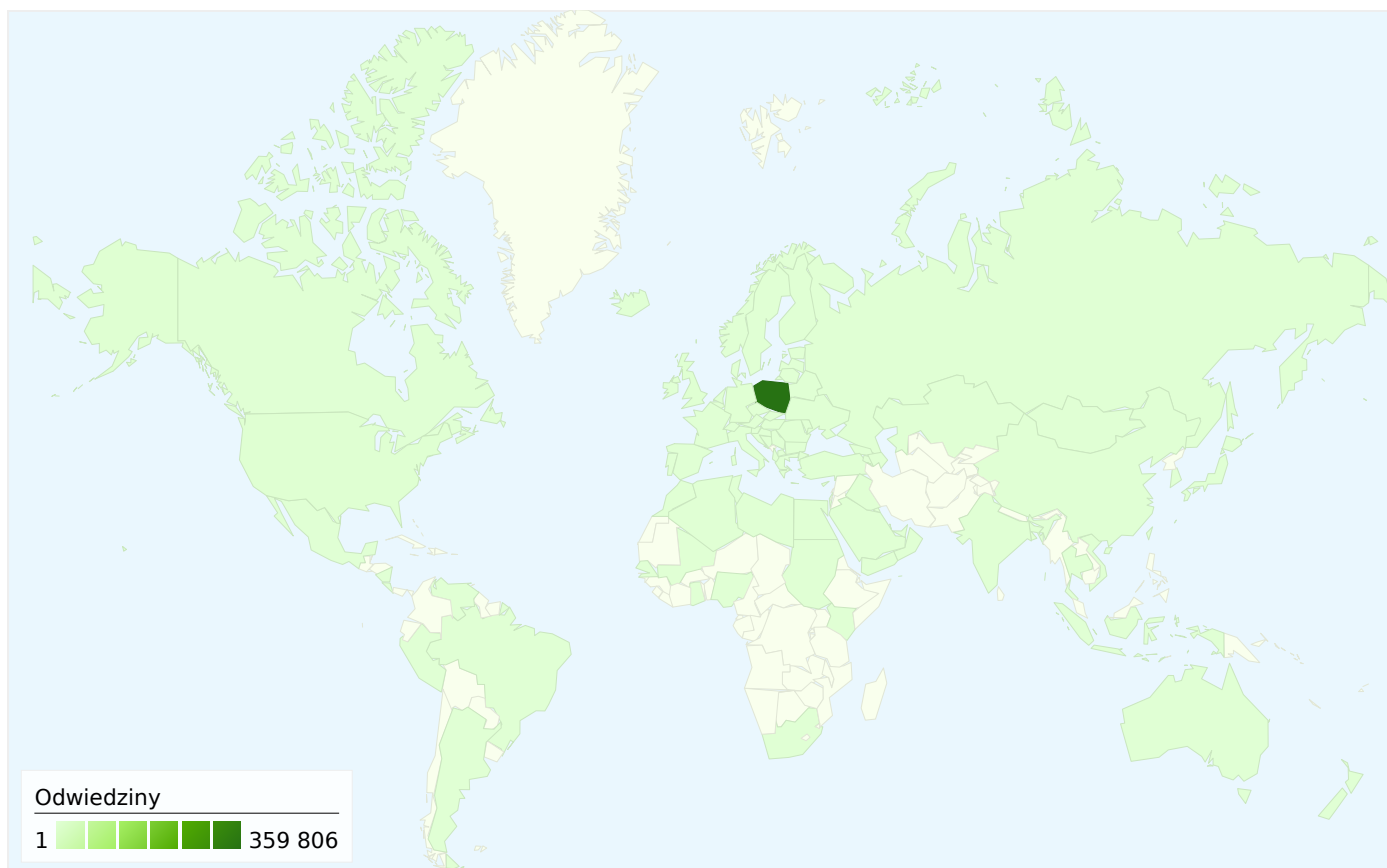

16,92% Odwiedziny bezpośrednie

12,75% Witryny odsyłające

70,33% Wyszukiwarki

■ Wyszukiwarki  
264 376,00 (70,33%)

■ Odwiedziny  
bezpośrednie  
63 620,00 (16,92%)

■ Witryny odsyłające  
47 932,00 (12,75%)

■ Inne  
3 (> 0,00%)

### Najsukuteczniejsze źródła odwiedzin

Źródła	Odwiedziny	% odwiedzin
google (organic)	253 021	67,31%
(direct) ((none))	63 620	16,92%
eostroleka.pl (referral)	15 014	3,99%
facebook.com (referral)	14 019	3,73%
search (organic)	4 944	1,32%

## Źródłem następującej liczby odwiedzin: 375 931 jest 96 kraje/terytoria