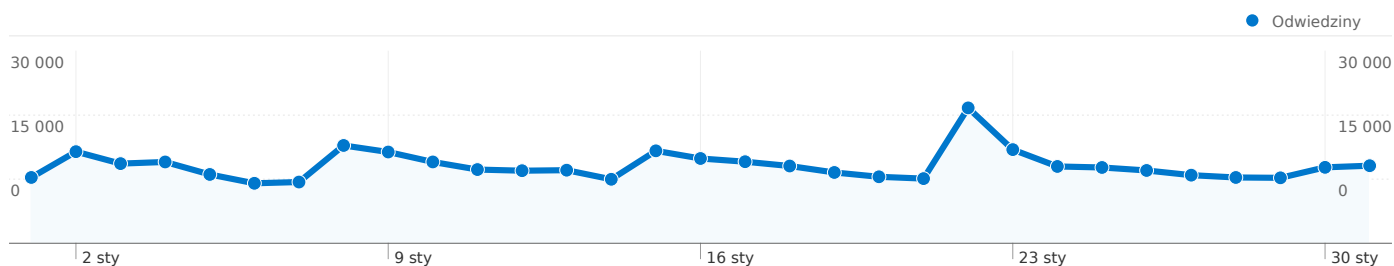

Liczba odwiedzin odpowiadających wszystkim źródłom: 375 931

16,92% Odwiedziny bezpośrednie

12,75% Witryny odsyłające

70,33% Wyszukiwarki

■ Wyszukiwarki
264 376,00 (70,33%)

■ Odwiedziny
bezpośrednie
63 620,00 (16,92%)

■ Witryny odsyłające
47 932,00 (12,75%)

■ Inne
3 (> 0,00%)

Najsukuteczniejsze źródła odwiedzin

Źródła	Odwiedziny	% odwiedzin
google (organic)	253 021	67,31%
(direct) ((none))	63 620	16,92%
eostroleka.pl (referral)	15 014	3,99%
facebook.com (referral)	14 019	3,73%
search (organic)	4 944	1,32%

Słowa kluczowe	Odwiedziny	% odwiedzin
eostrołęka	20 784	7,86%
acta polska	10 862	4,11%
eostroleka	8 872	3,36%
ostrołęka	7 070	2,67%
e ostrołęka	6 356	2,40%