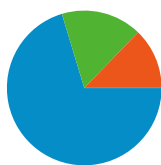

Wykorzystanie witryny

375 931 Odwiedziny

49,85% Współczynnik odrzuceń

1 352 457 Od strony

00:03:31 Śr. czas spędzony w witrynie

3,60 Strony/odwiedziny

38,46% % nowych odwiedzin

Przegląd użytkowników

Użytkownicy
172 355

Nakładka mapy

Przegląd źródeł odwiedzin

- **Wyszukiwarki**
264 376,00 (70,33%)
- **Odwiedziny bezpośrednie**
63 620,00 (16,92%)
- **Witryny odsyłające**
47 932,00 (12,75%)
- **Inne**
3 (> 0,00%)

1 – 10 z 96

Łączna liczba odsłon stron w tej witrynie: 1 352 457

1 352 457 Odsłony

981 420 Unikalne wyświetlenia

49,85% Współczynnik odrzuceń

Skuteczność AdSense

0 Wyświetlenia strony AdSense

0,00 US\$ Przychody z AdSense