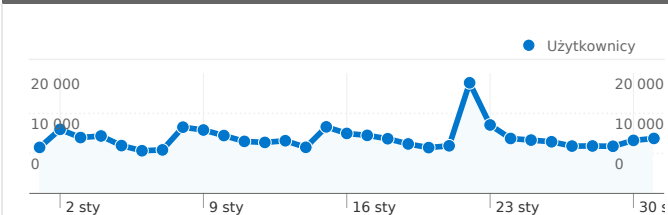

## Wykorzystanie witryny

**375 931** Odwiedziny

**49,85%** Współczynnik odrzuceń

**1 352 457** Od strony

**00:03:31** Śr. czas spędzony w witrynie

**3,60** Strony/odwiedziny

**38,46%** % nowych odwiedzin

## Przegląd użytkowników

**Użytkownicy**  
**172 355**

### Wykorzystanie witryny

Odwiedziny <b>375 931</b> % całej witryny: 100,00%		Strony/odwiedziny <b>3,60</b> Śr. witryny: 3,60 (0,00%)		Śr. czas spędzony w witrynie <b>00:03:31</b> Śr. witryny: 00:03:31 (0,00%)		% nowych odwiedzin <b>38,50%</b> Śr. witryny: 38,46% (0,10%)		Współczynnik odrzuceń <b>49,85%</b> Śr. witryny: 49,85% (0,00%)	
Kraj/terytorium	Odwiedziny	Strony/odwiedziny	Śr. czas spędzony w witrynie	% nowych odwiedzin	Współczynnik odrzuceń				
Poland	<b>359 806</b>	3,62	00:03:31	37,83%	49,51%				
(not set)	<b>4 442</b>	3,04	00:03:20	40,50%	53,35%				
United Kingdom	<b>3 168</b>	2,68	00:04:41	60,95%	64,49%				
United States	<b>2 194</b>	4,06	00:03:38	40,84%	48,40%				
Germany	<b>1 804</b>	3,09	00:02:25	65,91%	60,86%				
Ireland	<b>552</b>	3,47	00:02:38	58,15%	54,89%				
Norway	<b>551</b>	2,82	00:02:55	41,38%	56,62%				
France	<b>411</b>	2,56	00:01:50	66,91%	58,88%				
Netherlands	<b>394</b>	2,71	00:02:12	69,04%	61,17%				
Italy	<b>390</b>	2,52	00:03:06	53,08%	58,72%				

1 – 10 z 96

**Łączna liczba odsłon stron w tej witrynie: 1 352 457**

**1 352 457** Odsłony

**981 420** Unikalne wyświetlenia

**49,85%** Współczynnik odrzuceń