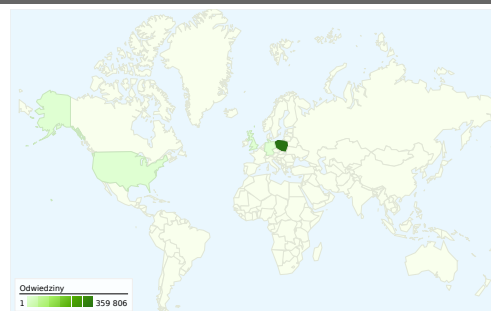

Wykorzystanie witryny

375 931 Odwiedziny

49,85% Współczynnik odrzuceń

1 352 457 Od strony

00:03:31 Śr. czas spędzony w witrynie

3,60 Strony/odwiedziny

38,46% % nowych odwiedzin

Przegląd użytkowników

Użytkownicy
172 355

Nakładka mapy

Przegląd źródeł odwiedzin

- **Wyszukiwarki**
264 376,00 (70,33%)
- **Odwiedziny bezpośrednie**
63 620,00 (16,92%)
- **Witryny odsyłające**
47 932,00 (12,75%)
- **Inne**
3 (> 0,00%)

Źródłem następującej liczby odwiedzin: 375 931 jest 96 kraje/terytoria

Wykorzystanie witryny

Odwiedziny 375 931 % całej witryny: 100,00%		Strony/odwiedziny 3,60 Śr. witryny: 3,60 (0,00%)		Śr. czas spędzony w witrynie 00:03:31 Śr. witryny: 00:03:31 (0,00%)		% nowych odwiedzin 38,50% Śr. witryny: 38,46% (0,10%)		Współczynnik odrzuceń 49,85% Śr. witryny: 49,85% (0,00%)	
Kraj/terytorium	Odwiedziny	Strony/odwiedziny	Śr. czas spędzony w witrynie	% nowych odwiedzin	Współczynnik odrzuceń				
Poland	359 806	3,62	00:03:31	37,83%	49,51%				
(not set)	4 442	3,04	00:03:20	40,50%	53,35%				
United Kingdom	3 168	2,68	00:04:41	60,95%	64,49%				
United States	2 194	4,06	00:03:38	40,84%	48,40%				
Germany	1 804	3,09	00:02:25	65,91%	60,86%				
Ireland	552	3,47	00:02:38	58,15%	54,89%				
Norway	551	2,82	00:02:55	41,38%	56,62%				
France	411	2,56	00:01:50	66,91%	58,88%				
Netherlands	394	2,71	00:02:12	69,04%	61,17%				
Italy	390	2,52	00:03:06	53,08%	58,72%				

1 – 10 z 96

Łączna liczba odsłon stron w tej witrynie: 1 352 457

1 352 457 Odsłony

981 420 Unikalne wyświetlenia

49,85% Współczynnik odrzuceń

Skuteczność AdSense

0 Wyświetlenia strony AdSense

0,00 US\$ Przychody z AdSense