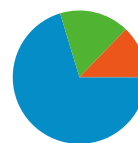

■ Wyszukiwarki
264 376,00 (70,33%)

■ Odwiedziny
bezpośrednie
63 620,00 (16,92%)

■ Witryny odsyłające
47 932,00 (12,75%)

■ Inne
3 (> 0,00%)

Najskuteczniejsze źródła odwiedzin

Źródła	Odwiedziny	% odwiedzin	Słowa kluczowe	Odwiedziny	% odwiedzin
google (organic)	253 021	67,31%	eostrołęka	20 784	7,86%
(direct) ((none))	63 620	16,92%	acta polska	10 862	4,11%
eostroleka.pl (referral)	15 014	3,99%	eostroleka	8 872	3,36%
facebook.com (referral)	14 019	3,73%	ostrołęka	7 070	2,67%
search (organic)	4 944	1,32%	e ostrołęka	6 356	2,40%