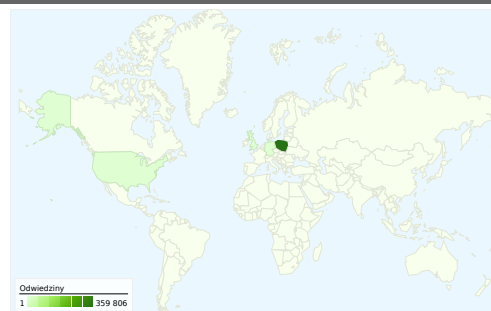

## Wykorzystanie witryny

**375 931** Odwiedziny

**49,85%** Współczynnik odrzuceń

**1 352 457** Od strony

**00:03:31** Śr. czas spędzony w witrynie

**3,60** Strony/odwiedziny

**38,46%** % nowych odwiedzin

## Przegląd użytkowników

**Użytkownicy**  
**172 355**

## Nakładka mapy

## Źródłem następującej liczby odwiedzin: 375 931 jest 96 kraje/terytoria