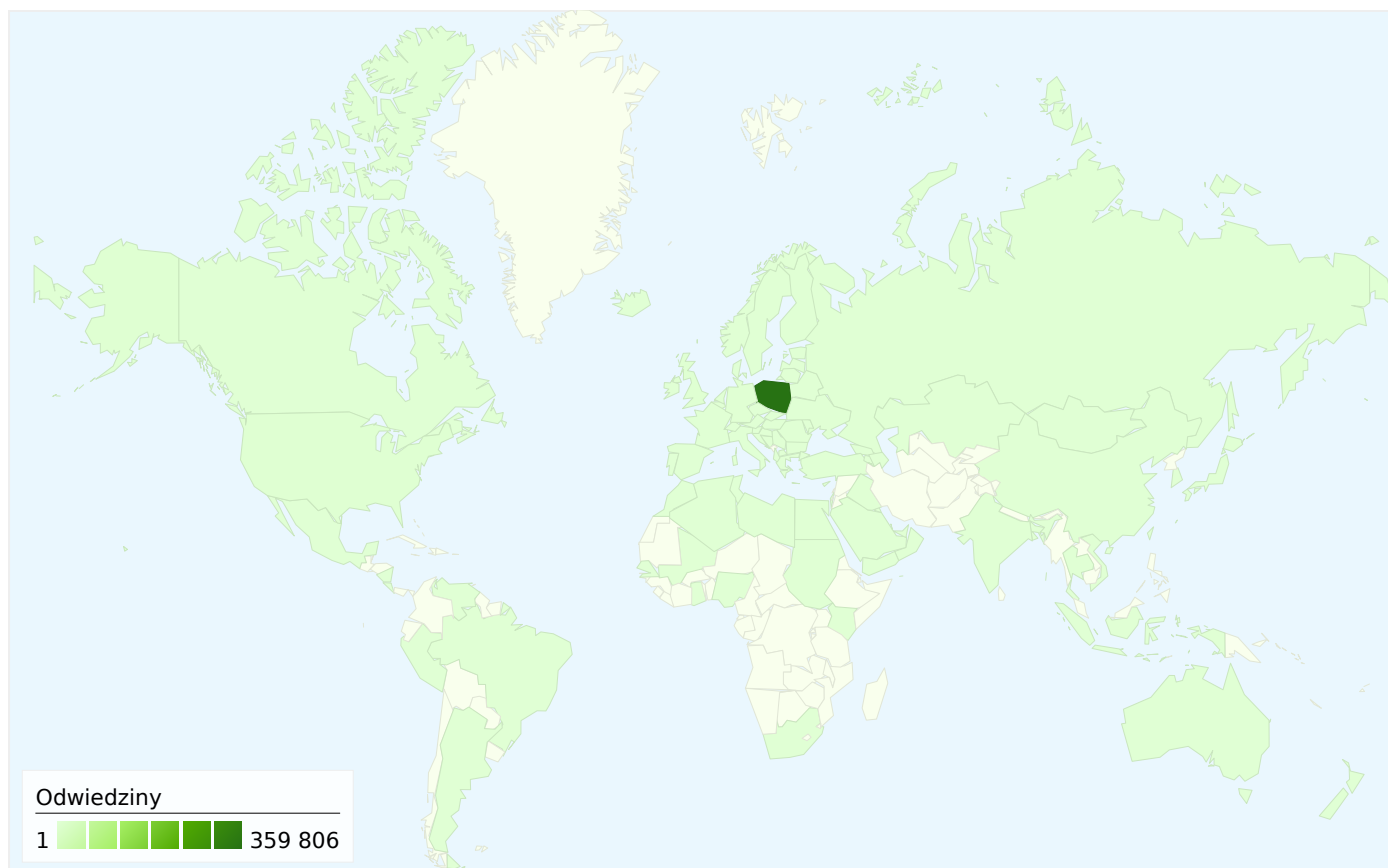

Użytkownicy
172 355

Nakładka mapy

Przegląd źródeł odwiedzin

- **Wyszukiwarki**
264 376,00 (70,33%)
- **Odwiedziny bezpośrednie**
63 620,00 (16,92%)
- **Witryny odsyłające**
47 932,00 (12,75%)
- **Inne**
3 (> 0,00%)

16,92% Odwiedziny bezpośrednie

12,75% Witryny odsyłające

70,33% Wyszukiwarki

■ Wyszukiwarki
264 376,00 (70,33%)

■ Odwiedziny
bezpośrednie
63 620,00 (16,92%)

■ Witryny odsyłające
47 932,00 (12,75%)

■ Inne
3 (> 0,00%)

Najskuteczniejsze źródła odwiedzin

Źródła	Odwiedziny	% odwiedzin	Słowa kluczowe	Odwiedziny	% odwiedzin
google (organic)	253 021	67,31%	eostrołęka	20 784	7,86%
(direct) ((none))	63 620	16,92%	acta polska	10 862	4,11%
eostroleka.pl (referral)	15 014	3,99%	eostroleka	8 872	3,36%
facebook.com (referral)	14 019	3,73%	ostrołęka	7 070	2,67%
search (organic)	4 944	1,32%	e ostrołęka	6 356	2,40%

Źródłem następującej liczby odwiedzin: 375 931 jest 96 kraje/terytoria

Wykorzystanie witryny

Odwiedziny 375 931 % całej witryny: 100,00%		Strony/odwiedziny 3,60 Śr. witryny: 3,60 (0,00%)		Śr. czas spędzony w witrynie 00:03:31 Śr. witryny: 00:03:31 (0,00%)		% nowych odwiedzin 38,50% Śr. witryny: 38,46% (0,10%)		Współczynnik odrzuceń 49,85% Śr. witryny: 49,85% (0,00%)	
Kraj/terytorium	Odwiedziny	Strony/odwiedziny	Śr. czas spędzony w witrynie	% nowych odwiedzin	Współczynnik odrzuceń				
Poland	359 806	3,62	00:03:31	37,83%	49,51%				
(not set)	4 442	3,04	00:03:20	40,50%	53,35%				
United Kingdom	3 168	2,68	00:04:41	60,95%	64,49%				
United States	2 194	4,06	00:03:38	40,84%	48,40%				
Germany	1 804	3,09	00:02:25	65,91%	60,86%				
Ireland	552	3,47	00:02:38	58,15%	54,89%				
Norway	551	2,82	00:02:55	41,38%	56,62%				
France	411	2,56	00:01:50	66,91%	58,88%				
Netherlands	394	2,71	00:02:12	69,04%	61,17%				
Italy	390	2,52	00:03:06	53,08%	58,72%				