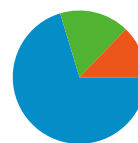

■ Wyszukiwarki
264 376,00 (70,33%)

■ Odwiedziny
bezpośrednie
63 620,00 (16,92%)

■ Witryny odsyłające
47 932,00 (12,75%)

■ Inne
3 (> 0,00%)

Najsukuteczniejsze źródła odwiedzin

Źródła	Odwiedziny	% odwiedzin
google (organic)	253 021	67,31%
(direct) ((none))	63 620	16,92%
eostroleka.pl (referral)	15 014	3,99%
facebook.com (referral)	14 019	3,73%
search (organic)	4 944	1,32%

Słowa kluczowe	Odwiedziny	% odwiedzin
eostrołęka	20 784	7,86%
acta polska	10 862	4,11%
eostroleka	8 872	3,36%
ostrołęka	7 070	2,67%
e ostrołęka	6 356	2,40%