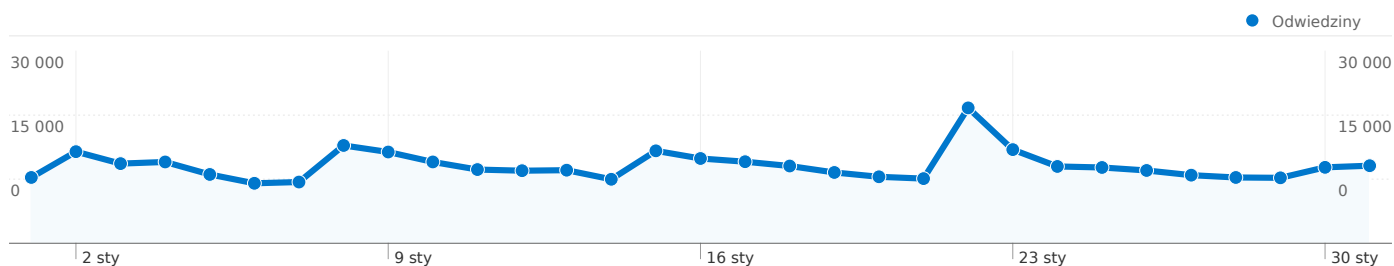

Liczba odwiedzin odpowiadających wszystkim źródłom: 375 931

16,92% Odwiedziny bezpośrednie

12,75% Witryny odsyłające

70,33% Wyszukiwarki

■ Wyszukiwarki
264 376,00 (70,33%)

■ Odwiedziny
bezpośrednie
63 620,00 (16,92%)

■ Witryny odsyłające
47 932,00 (12,75%)

■ Inne
3 (> 0,00%)

Najskuteczniejsze źródła odwiedzin

Źródła	Odwiedziny	% odwiedzin	Słowa kluczowe	Odwiedziny	% odwiedzin
google (organic)	253 021	67,31%	eostrołęka	20 784	7,86%
(direct) ((none))	63 620	16,92%	acta polska	10 862	4,11%
eostroleka.pl (referral)	15 014	3,99%	eostroleka	8 872	3,36%
facebook.com (referral)	14 019	3,73%	ostrołęka	7 070	2,67%
search (organic)	4 944	1,32%	e ostrołęka	6 356	2,40%