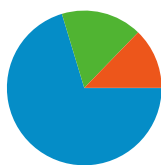

Przegląd źródeł odwiedzin

- **Wyszukiwarki**
  264 376,00 (70,33%)
- **Odwiedziny bezpośrednie**
  63 620,00 (16,92%)
- **Witryny odsyłające**
  47 932,00 (12,75%)
- **Inne**
  3 (> 0,00%)

Przegląd treści

Strony	Od strony	% odston
/	293 766	21,72%
/ogloszenia.html	51 824	3,83%
/ogloszenia,praca-	20 593	1,52%
/aktualnosci.html	16 847	1,25%
/acta-polska-co-to-jest-i-czym-	15 203	1,12%