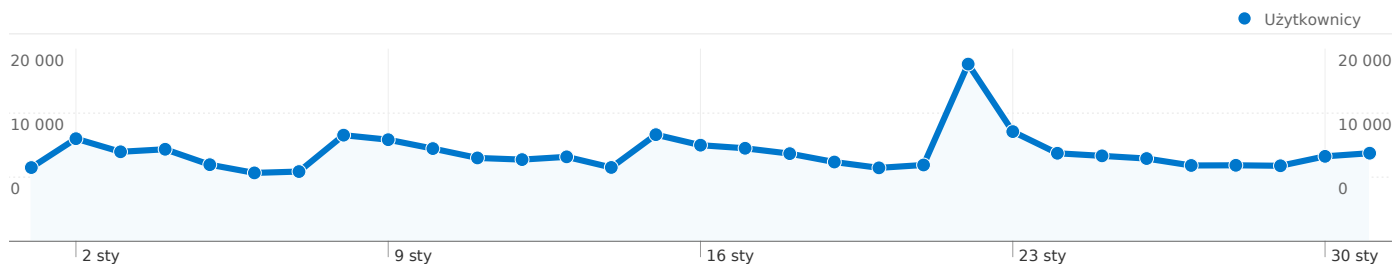

Liczba osób, które odwiedziły tę witrynę: 172 355

375 931 Odwiedziny

172 355 Bezwzględna liczba unikalnych użytkowników

1 352 457 Odślon

3,60 Średnia liczba odślon

00:03:31 Czas spędzony w witrynie

49,85% Współczynnik odrzuceń

38,46% Nowe odwiedziny

Profil techniczny

Przeglądarka	Odwiedziny	% odwiedzin
Firefox	193 963	51,60%
Internet Explorer	83 097	22,10%
Chrome	61 867	16,46%
Opera	26 905	7,16%
Android Browser	3 619	0,96%