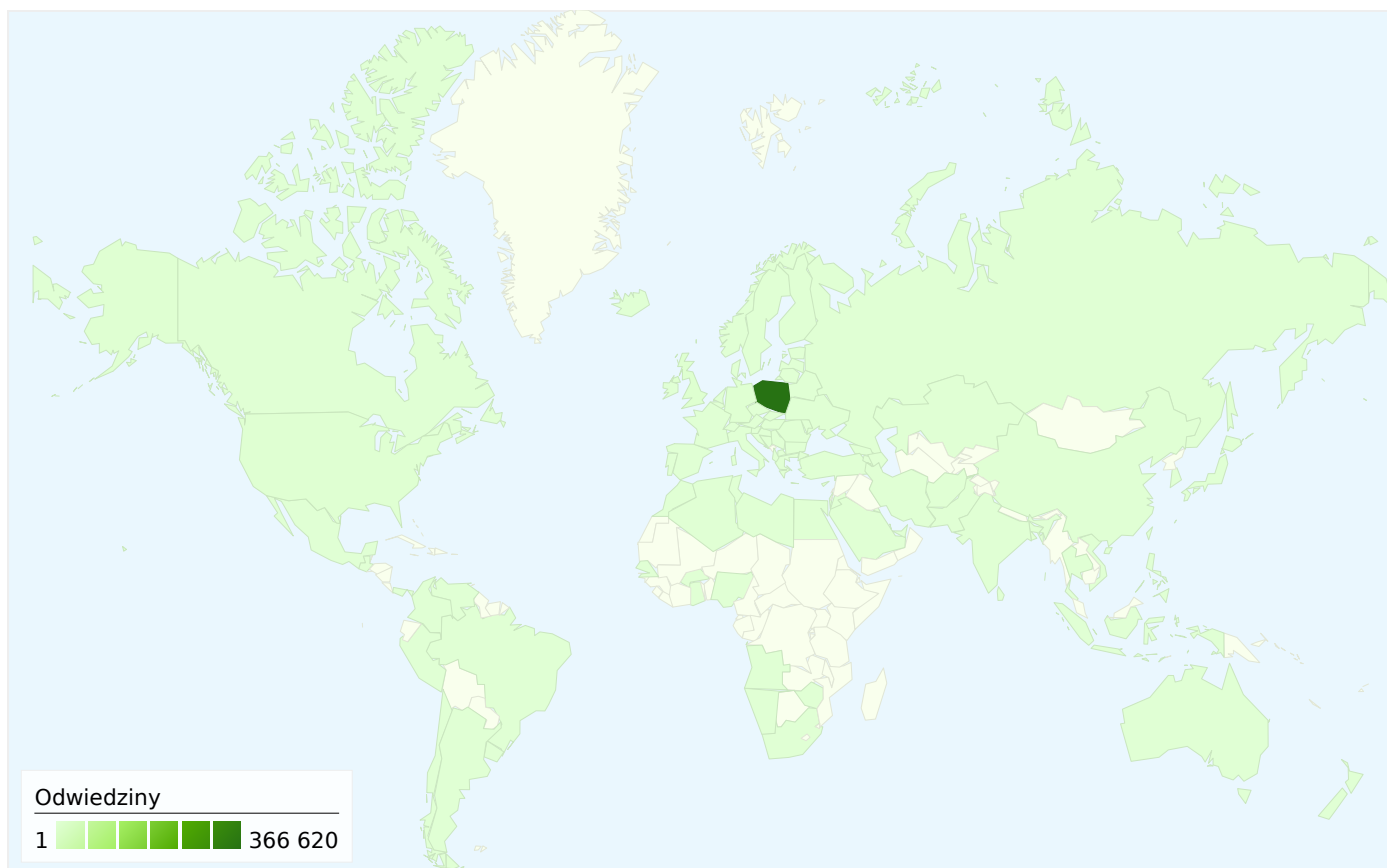

15,35% Odwiedziny bezpośrednie

13,84% Witryny odsyłające

70,81% Wyszukiwarki

■ Wyszukiwarki  
273 632,00 (70,81%)

■ Odwiedziny  
bezpośrednie  
59 333,00 (15,35%)

■ Witryny odsyłające  
53 485,00 (13,84%)

■ Inne  
1 (> 0,00%)

### Najskuteczniejsze źródła odwiedzin

Źródła	Odwiedziny	% odwiedzin	Słowa kluczowe	Odwiedziny	% odwiedzin
google (organic)	262 977	68,05%	eostrołęka	20 137	7,36%
(direct) ((none))	59 333	15,35%	eostroleka	7 894	2,88%
facebook.com (referral)	22 841	5,91%	ostrołęka	6 862	2,51%
eostroleka.pl (referral)	8 326	2,15%	e ostrołęka	5 982	2,19%
news.google.pl (referral)	3 181	0,82%	jackowski	3 923	1,43%

## Źródłem następującej liczby odwiedzin: 386 451 jest 99 kraje/terytoria