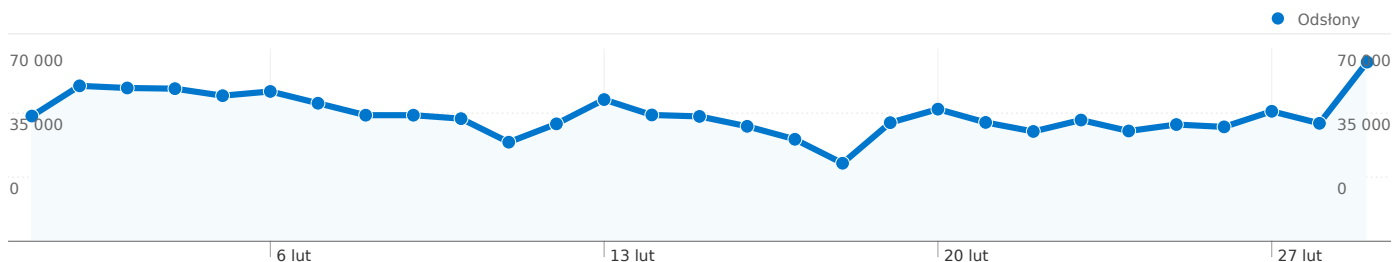

Łączna liczba odsłon stron w tej witrynie: 1 336 607

1 336 607 Odsłony

968 095 Unikalne wyświetlenia

50,94% Współczynnik odrzuceń

Skuteczność AdSense

0 Wyświetlenia strony AdSense

0,00 US$ Przychody z AdSense

0 Wyświetlenia jednostki AdSense

Najlepsza treść

Strony	Odsłony	% odsłon
/	271 952	20,35%
/ogloszenia.html	46 344	3,47%
/jasnowidz-jackowski-o-magdzie-z-sosnowca-8222dziecko-	26 818	2,01%
/kino.html	19 735	1,48%
/ogloszenia,praca-dam,kat14.html	18 566	1,39%