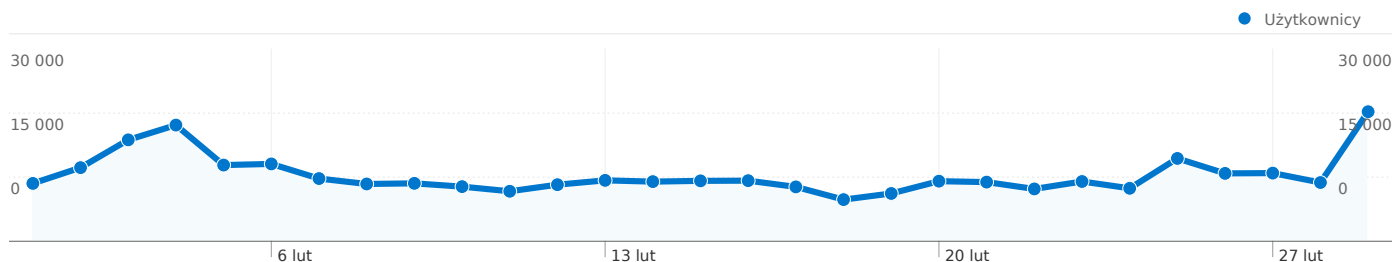

Liczba osób, które odwiedziły tę witrynę: 191 493

386 451 Odwiedziny

191 493 Bezwzględna liczba unikalnych użytkowników

1 336 607 Odsłony

3,46 Średnia liczba odsłon

00:03:11 Czas spędzony w witrynie

50,94% Współczynnik odrzuceń

41,84% Nowe odwiedziny

Profil techniczny

Przeglądarka	Odwiedziny	% odwiedzin
Firefox	191 786	49,63%
Internet Explorer	86 089	22,28%
Chrome	70 390	18,21%
Opera	26 485	6,85%
Safari	4 050	1,05%