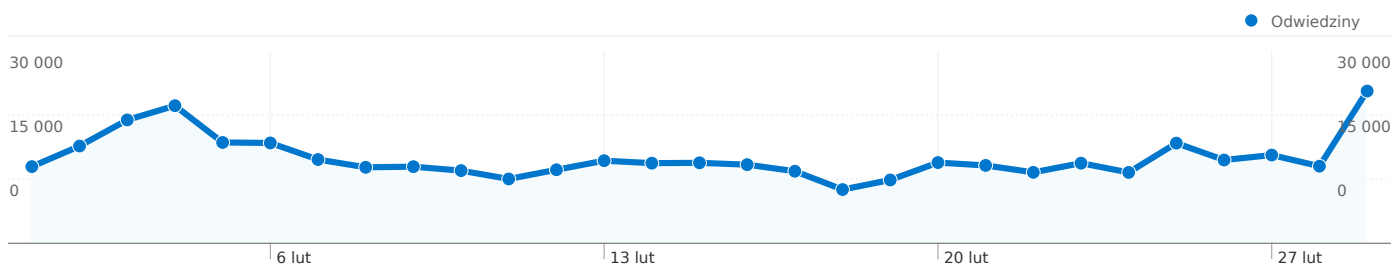

Liczba odwiedzin odpowiadających wszystkim źródłom: 386 451

15,35% Odwiedziny bezpośrednie

13,84% Witryny odsyłające

70,81% Wyszukiwarki

■ Wyszukiwarki
273 632,00 (70,81%)

■ Odwiedziny
bezpośrednie
59 333,00 (15,35%)

■ Witryny odsyłające
53 485,00 (13,84%)

■ Inne
1 (> 0,00%)

Najskuteczniejsze źródła odwiedzin

Źródła	Odwiedziny	% odwiedzin	Słowa kluczowe	Odwiedziny	% odwiedzin
google (organic)	262 977	68,05%	eostrołęka	20 137	7,36%
(direct) ((none))	59 333	15,35%	eostroleka	7 894	2,88%
facebook.com (referral)	22 841	5,91%	ostrołęka	6 862	2,51%
eostroleka.pl (referral)	8 326	2,15%	e ostrołęka	5 982	2,19%
news.google.pl (referral)	3 181	0,82%	jackowski	3 923	1,43%