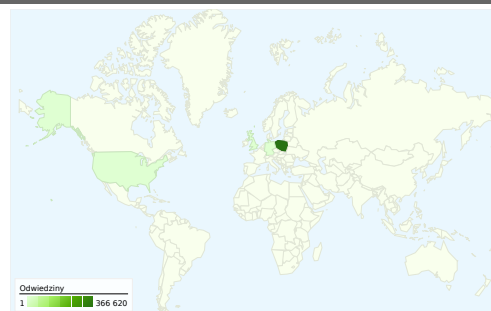

## Wykorzystanie witryny

386 451 Odwiedziny

50,94% Współczynnik odrzuceń

1 336 607 Odśloni

00:03:11 Śr. czas spędzony w witrynie

3,46 Strony/odwiedziny

41,84% % nowych odwiedzin

## Przegląd użytkowników

**Użytkownicy**  
191 493

## Nakładka mapy

### Wykorzystanie witryny

Odwiedziny <b>386 451</b> % całej witryny: 100,00%		Strony/odwiedziny <b>3,46</b> Śr. witryny: 3,46 (0,00%)		Śr. czas spędzony w witrynie <b>00:03:11</b> Śr. witryny: 00:03:11 (0,00%)		% nowych odwiedzin <b>41,87%</b> Śr. witryny: 41,84% (0,06%)		Współczynnik odrzuceń <b>50,94%</b> Śr. witryny: 50,94% (0,00%)	
Kraj/terytorium	Odwiedziny	Strony/odwiedziny	Śr. czas spędzony w witrynie	% nowych odwiedzin	Współczynnik odrzuceń				
Poland	<b>366 620</b>	3,50	00:03:13	40,73%	50,31%				
United Kingdom	<b>4 688</b>	2,33	00:02:36	67,53%	65,51%				
(not set)	<b>3 293</b>	2,65	00:03:13	49,47%	58,88%				
Germany	<b>2 790</b>	2,53	00:01:50	70,65%	65,88%				
United States	<b>2 519</b>	4,72	00:03:37	43,59%	52,88%				
Ireland	<b>853</b>	2,57	00:01:53	73,15%	64,83%				
Netherlands	<b>816</b>	2,31	00:01:42	75,61%	67,16%				
Norway	<b>721</b>	2,74	00:02:27	54,37%	63,94%				
France	<b>536</b>	3,10	00:02:19	70,34%	59,51%				
Italy	<b>427</b>	2,38	00:01:59	57,38%	59,48%				