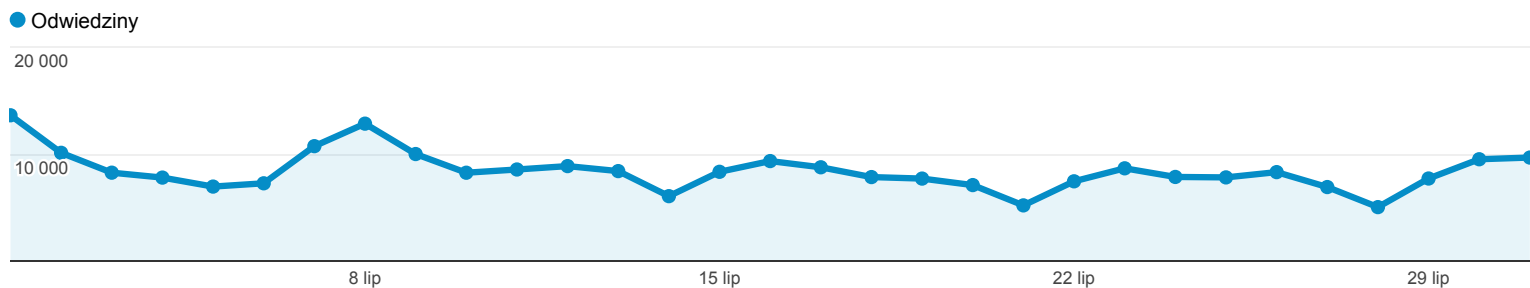

Przegląd użytkowników

% z odwiedzin: 100,00%

Przegląd

Liczba osób, które odwiedziły tę witrynę: 121 433

Odwiedziny: 261 995

Unikalni użytkownicy: 121 433

Odsłony: 1 406 189

Strony/odwiedziny: 5,37

Średni czas trwania odwiedzin: 00:03:05

Współczynnik odrzuceń: 49,83%

% nowych odwiedzin: 37,76%

62,20% Returning Visitor

162 971 Odwiedziny

37,80% New Visitor

99 024 Odwiedziny

| Język    | Odwiedziny | % Odwiedziny |
|----------|------------|--------------|
| 1. pl    | 242 364    | 92,51%       |
| 2. en-us | 6 981      | 2,66%        |
| 3. en    | 5 264      | 2,01%        |
| 4. pl-pl | 4 745      | 1,81%        |
| 5. en-gb | 691        | 0,26%        |
| 6. de    | 443        | 0,17%        |
| 7. de-de | 438        | 0,17%        |
| 8. it    | 190        | 0,07%        |
| 9. fr    | 161        | 0,06%        |
| 10. ru   | 110        | 0,04%        |