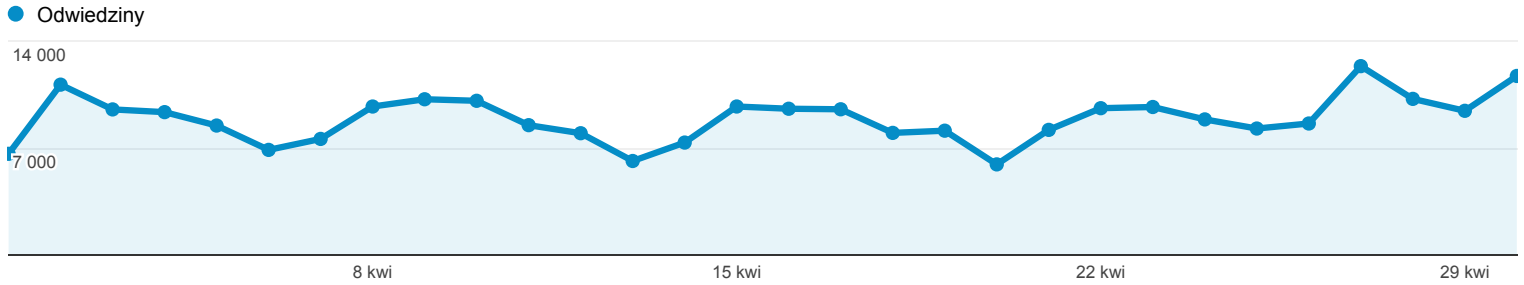

Odbiorcy – omówienie

1 kwi 2013 - 30 kwi 2013

% z odwiedzin: 100,00%

Przegląd

Liczba osób, które odwiedziły tę witrynę: 113 255

■ Returning Visitor ■ New Visitor

Język	Odwiedziny	% Odwiedziny
1. pl	238 617	88,98%
2. pl-pl	15 484	5,77%
3. en-us	6 526	2,43%
4. en	5 501	2,05%
5. en-gb	418	0,16%
6. de-de	330	0,12%
7. de	284	0,11%
8. ru	148	0,06%
9. fr	129	0,05%
10. it	71	0,03%