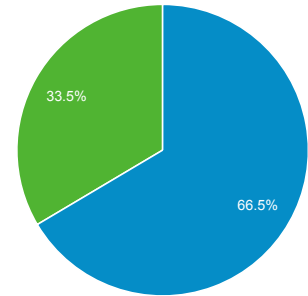

Odbiorcy – omówienie

1 kwi 2013 - 30 kwi 2013

% z odwiedzin: 100,00%

Przegląd

Liczba osób, które odwiedziły tę witrynę: 113 255

■ Returning Visitor ■ New Visitor

Język	Odwiedziny	% Odwiedziny
1. pl	238 617	88,98%
2. pl-pl	15 484	5,77%
3. en-us	6 526	2,43%
4. en	5 501	2,05%
5. en-gb	418	0,16%
6. de-de	330	0,12%
7. de	284	0,11%
8. ru	148	0,06%
9. fr	129	0,05%
10. it	71	0,03%