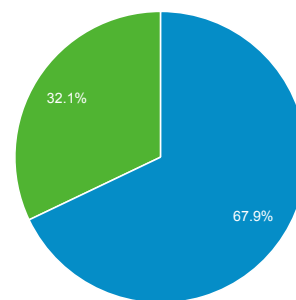

## Odbiorcy – omówienie

1 maj 2013 - 31 maj 2013

% z odwiedzin: 100,00%

Przegląd

### Liczba osób, które odwiedziły tę witrynę: 104 961

■ Returning Visitor ■ New Visitor

Język	Odwiedziny	% Odwiedziny
1. pl	226 344	88,33%
2. pl-pl	17 827	6,96%
3. en-us	6 258	2,44%
4. en	3 895	1,52%
5. en-gb	379	0,15%
6. de-de	356	0,14%
7. de	313	0,12%
8. fr	111	0,04%
9. it-it	85	0,03%
10. ru	81	0,03%