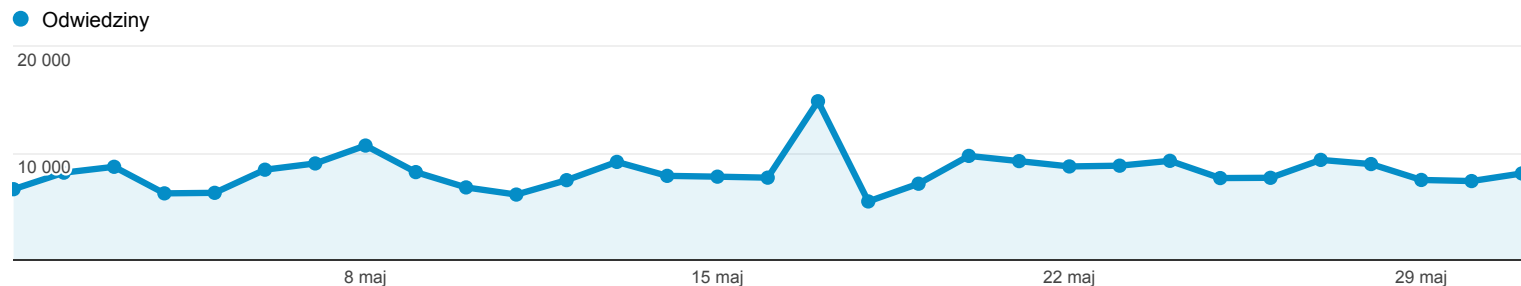

## Odbiorcy – omówienie

1 maj 2013 - 31 maj 2013

% z odwiedzin: 100,00%

Przegląd

### Liczba osób, które odwiedziły tę witrynę: 104 961

■ Returning Visitor ■ New Visitor

Język	Odwiedziny	% Odwiedziny
1. pl	226 344	88,33%
2. pl-pl	17 827	6,96%
3. en-us	6 258	2,44%
4. en	3 895	1,52%
5. en-gb	379	0,15%
6. de-de	356	0,14%
7. de	313	0,12%
8. fr	111	0,04%
9. it-it	85	0,03%
10. ru	81	0,03%