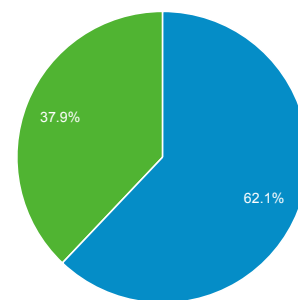

Odbiorcy – omówienie

1 cze 2013 - 30 cze 2013

% z odwiedzin: 100,00%

Przegląd

Liczba osób, które odwiedziły tę witrynę: 136 719

■ Returning Visitor ■ New Visitor

Język	Odwiedziny	% Odwiedziny
1. pl	250 629	85,80%
2. pl-pl	25 508	8,73%
3. en-us	7 373	2,52%
4. en	6 286	2,15%
5. en-gb	591	0,20%
6. de-de	421	0,14%
7. de	292	0,10%
8. fr	136	0,05%
9. c	80	0,03%
10. ru	78	0,03%