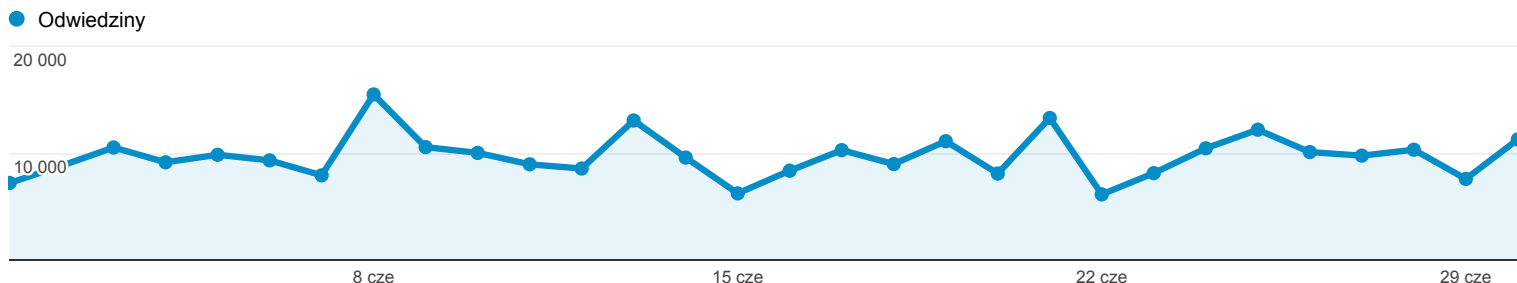

Odbiorcy – omówienie

1 cze 2013 - 30 cze 2013

% z odwiedzin: 100,00%

Przegląd

Liczba osób, które odwiedziły tę witrynę: 136 719

■ Returning Visitor ■ New Visitor

Język	Odwiedziny	% Odwiedziny
1. pl	250 629	85,80%
2. pl-pl	25 508	8,73%
3. en-us	7 373	2,52%
4. en	6 286	2,15%
5. en-gb	591	0,20%
6. de-de	421	0,14%
7. de	292	0,10%
8. fr	136	0,05%
9. c	80	0,03%
10. ru	78	0,03%