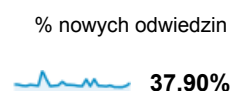

Odbiorcy – omówienie

1 cze 2013 - 30 cze 2013

% z odwiedzin: 100,00%

Przegląd

Liczba osób, które odwiedziły tę witrynę: 136 719

■ Returning Visitor ■ New Visitor

Język	Odwiedziny	% Odwiedziny
1. pl	250 629	85,80%
2. pl-pl	25 508	8,73%
3. en-us	7 373	2,52%
4. en	6 286	2,15%
5. en-gb	591	0,20%
6. de-de	421	0,14%
7. de	292	0,10%
8. fr	136	0,05%
9. c	80	0,03%
10. ru	78	0,03%