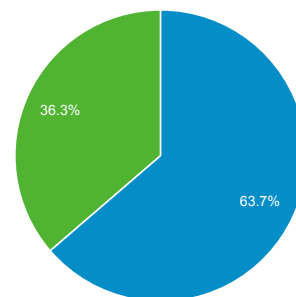

## Odbiorcy ogółem

1 paź 2013 - 31 paź 2013

Wszystkie wizyty  
100,00%

Ogółem

### Liczba osób, które odwiedziły tę witrynę: 137 167

■ Returning Visitor ■ New Visitor

Język	Wizyty	% Wizyty
1. pl	254 692	83,98%
2. pl-pl	33 679	11,10%
3. en-us	8 235	2,72%
4. en	4 312	1,42%
5. en-gb	556	0,18%
6. de-de	507	0,17%
7. de	242	0,08%
8. fr	130	0,04%
9. ru	98	0,03%
10. c	87	0,03%