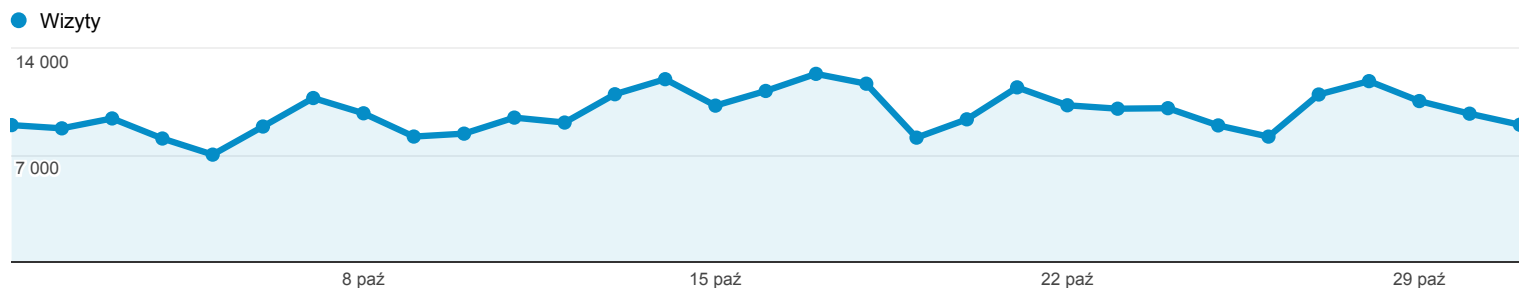

## Odbiorcy ogółem

1 paź 2013 - 31 paź 2013

Wszystkie wizyty  
100,00%

Ogółem

### Liczba osób, które odwiedziły tę witrynę: 137 167

■ Returning Visitor ■ New Visitor

Język	Wizyty	% Wizyty
1. pl	254 692	83,98%
2. pl-pl	33 679	11,10%
3. en-us	8 235	2,72%
4. en	4 312	1,42%
5. en-gb	556	0,18%
6. de-de	507	0,17%
7. de	242	0,08%
8. fr	130	0,04%
9. ru	98	0,03%
10. c	87	0,03%