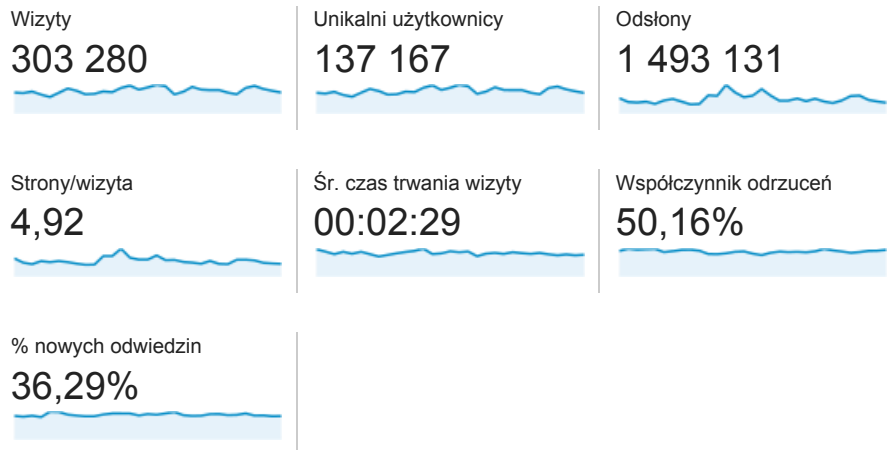

## Odbiorcy ogółem

1 paź 2013 - 31 paź 2013

Wszystkie wizyty  
100,00%

Ogółem

### Liczba osób, które odwiedziły tę witrynę: 137 167

■ Returning Visitor ■ New Visitor

Język	Wizyty	% Wizyty
1. pl	254 692	83,98%
2. pl-pl	33 679	11,10%
3. en-us	8 235	2,72%
4. en	4 312	1,42%
5. en-gb	556	0,18%
6. de-de	507	0,17%
7. de	242	0,08%
8. fr	130	0,04%
9. ru	98	0,03%
10. c	87	0,03%