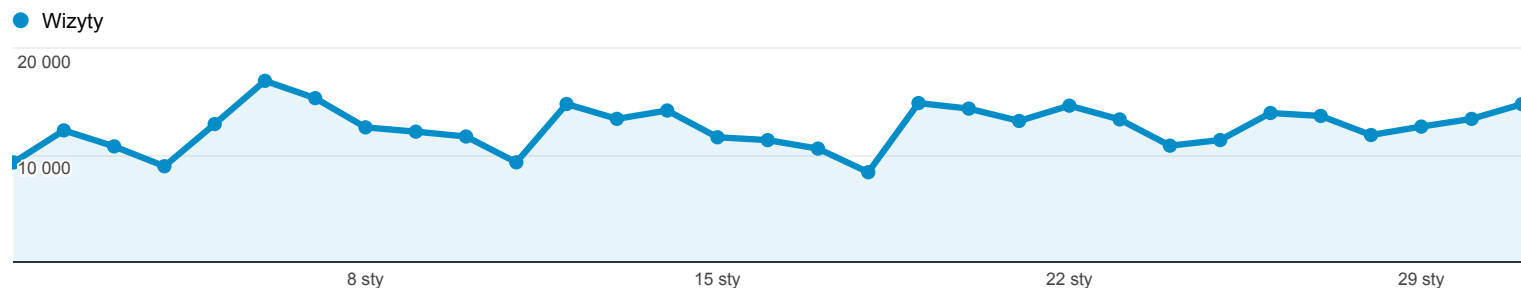

Odbiorcy ogółem

1 sty 2014 - 31 sty 2014

Wszystkie wizyty
100,00%

Ogółem

Liczba osób, które odwiedziły tę witrynę: 181 005

Returning Visitor New Visitor

Język	Wizyty	% Wizyty
1. pl	317 530	81,57%
2. pl-pl	49 212	12,64%
3. en-us	9 971	2,56%
4. en	8 442	2,17%
5. en-gb	1 689	0,43%
6. de-de	524	0,13%
7. de	369	0,09%
8. fr	160	0,04%
9. fr-fr	141	0,04%
10. ru	119	0,03%