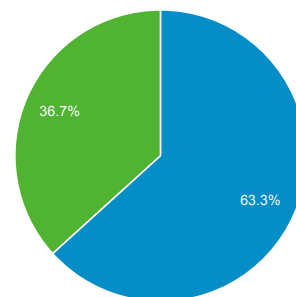

Odbiorcy ogółem

1 sty 2014 - 31 sty 2014

Wszystkie wizyty
100,00%

Ogółem

Liczba osób, które odwiedziły tę witrynę: 181 005

Returning Visitor New Visitor

Język	Wizyty	% Wizyty
1. pl	317 530	81,57%
2. pl-pl	49 212	12,64%
3. en-us	9 971	2,56%
4. en	8 442	2,17%
5. en-gb	1 689	0,43%
6. de-de	524	0,13%
7. de	369	0,09%
8. fr	160	0,04%
9. fr-fr	141	0,04%
10. ru	119	0,03%