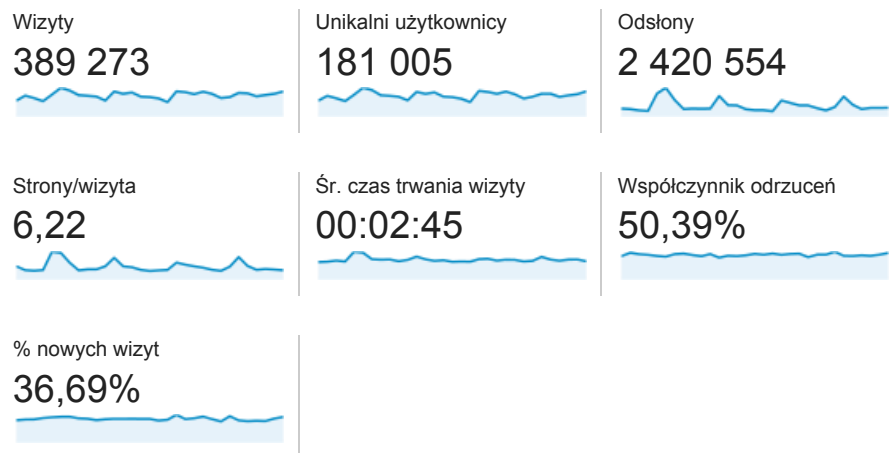

Odbiorcy ogółem

1 sty 2014 - 31 sty 2014

Wszystkie wizyty
100,00%

Ogółem

Liczba osób, które odwiedziły tę witrynę: 181 005

Returning Visitor New Visitor

Język	Wizyty	% Wizyty
1. pl	317 530	81,57%
2. pl-pl	49 212	12,64%
3. en-us	9 971	2,56%
4. en	8 442	2,17%
5. en-gb	1 689	0,43%
6. de-de	524	0,13%
7. de	369	0,09%
8. fr	160	0,04%
9. fr-fr	141	0,04%
10. ru	119	0,03%