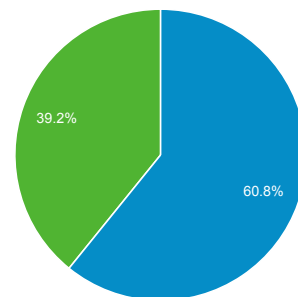

# Audience Overview

All Sessions  
100.00%

+ Add Segment

## Overview

Sessions  
**376,438**

Users  
**185,459**

Pageviews  
**2,327,326**

Pages / Session  
**6.18**

Avg. Session Duration  
**00:02:24**

Bounce Rate  
**50.52%**

% New Sessions  
**39.15%**

■ Returning Visitor ■ New Visitor

Language	Sessions	% Sessions
1. pl	304,817	80.97%
2. pl-pl	51,704	13.74%
3. en-us	10,895	2.89%
4. en	4,985	1.32%
5. en-gb	1,176	0.31%
6. de	753	0.20%
7. de-de	319	0.08%
8. c	277	0.07%
9. fr	168	0.04%
10. ru	120	0.03%