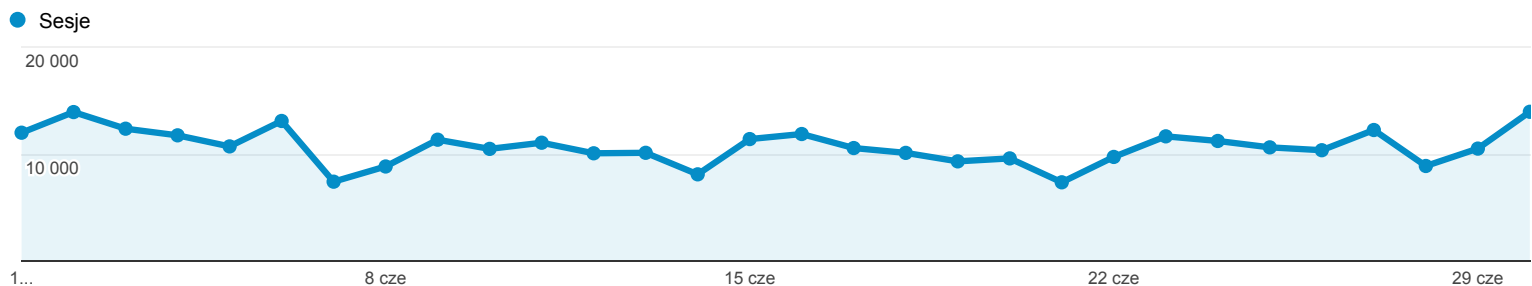

1 cze 2014 - 30 cze 2014

Odbiorcy ogółem

Wszystkie sesje
100,00%

+ Dodaj segment

Ogółem

Sesje
321 716

Użytkownicy
142 881

Odsłony
1 948 481

Strony / sesja
6,06

Śr. czas trwania sesji
00:02:25

Współczynnik odrzuceń
50,74%

% nowych sesji
32,69%

Returning Visitor New Visitor

Język	Sesje	% Sesje
1. pl	257 867	80,15%
2. pl-pl	46 209	14,36%
3. en-us	8 893	2,76%
4. en	4 393	1,37%
5. en-gb	2 047	0,64%
6. de	592	0,18%
7. de-de	254	0,08%
8. fr	188	0,06%
9. c	169	0,05%
10. ru	94	0,03%