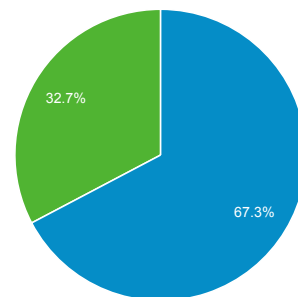

1 cze 2014 - 30 cze 2014

Odbiorcy ogółem

Wszystkie sesje
100,00%

+ Dodaj segment

Ogółem

Sesje
321 716

Użytkownicy
142 881

Odsłony
1 948 481

Strony / sesja
6,06

Śr. czas trwania sesji
00:02:25

Współczynnik odrzuceń
50,74%

% nowych sesji
32,69%

Returning Visitor New Visitor

Język	Sesje	% Sesje
1. pl	257 867	80,15%
2. pl-pl	46 209	14,36%
3. en-us	8 893	2,76%
4. en	4 393	1,37%
5. en-gb	2 047	0,64%
6. de	592	0,18%
7. de-de	254	0,08%
8. fr	188	0,06%
9. c	169	0,05%
10. ru	94	0,03%