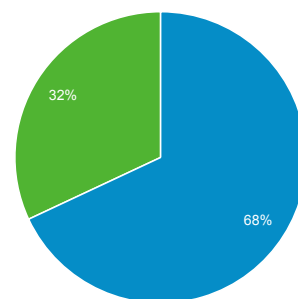

# Odbiorcy ogółem

Wszystkie sesje  
100,00%

+ Dodaj segment

Ogółem

Sesje  
278 999

Użytkownicy  
121 139

Odsłony  
1 157 831

Strony / sesja  
4,15

Śr. czas trwania sesji  
00:02:12

Współczynnik odrzuceń  
53,40%

% nowych sesji  
31,94%

Returning Visitor New Visitor

Język	Sesje	% Sesje
1. pl	222 142	79,62%
2. pl-pl	41 129	14,74%
3. en-us	6 930	2,48%
4. en	3 807	1,36%
5. en-gb	2 803	1,00%
6. de	449	0,16%
7. de-de	240	0,09%
8. fr	168	0,06%
9. c	158	0,06%
10. sv-se	87	0,03%