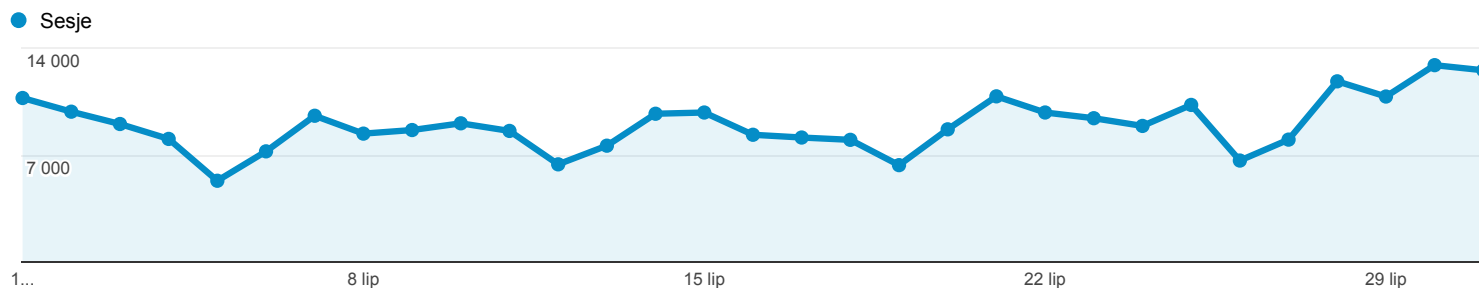

1 lip 2014 - 31 lip 2014

# Odbiorcy ogółem

Wszystkie sesje  
100,00%

+ Dodaj segment

Ogółem

Sesje  
278 999

Użytkownicy  
121 139

Odsłony  
1 157 831

Strony / sesja  
4,15

Śr. czas trwania sesji  
00:02:12

Współczynnik odrzuceń  
53,40%

% nowych sesji  
31,94%

Returning Visitor New Visitor

Język	Sesje	% Sesje
1. pl	222 142	79,62%
2. pl-pl	41 129	14,74%
3. en-us	6 930	2,48%
4. en	3 807	1,36%
5. en-gb	2 803	1,00%
6. de	449	0,16%
7. de-de	240	0,09%
8. fr	168	0,06%
9. c	158	0,06%
10. sv-se	87	0,03%