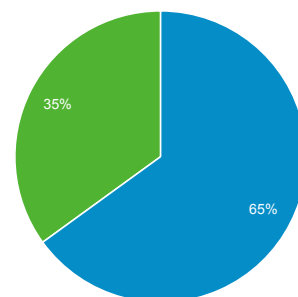

Odbiorcy ogółem

1 sie 2014 - 31 sie 2014

Wszystkie sesje
100,00%

+ Dodaj segment

Ogółem

Sesje
333 580

Użytkownicy
153 834

Odśtony
1 580 007

Strony / sesja
4,74

Śr. czas trwania sesji
00:02:13

Współczynnik odrzuceń
53,48%

% nowych sesji
34,96%

■ Returning Visitor ■ New Visitor

Język	Sesje	% Sesje
1. pl	259 987	77,94%
2. pl-pl	53 254	15,96%
3. en-us	9 390	2,81%
4. en	5 656	1,70%
5. en-gb	2 626	0,79%
6. de	558	0,17%
7. de-de	321	0,10%
8. c	279	0,08%
9. fr	189	0,06%
10. sv-se	98	0,03%