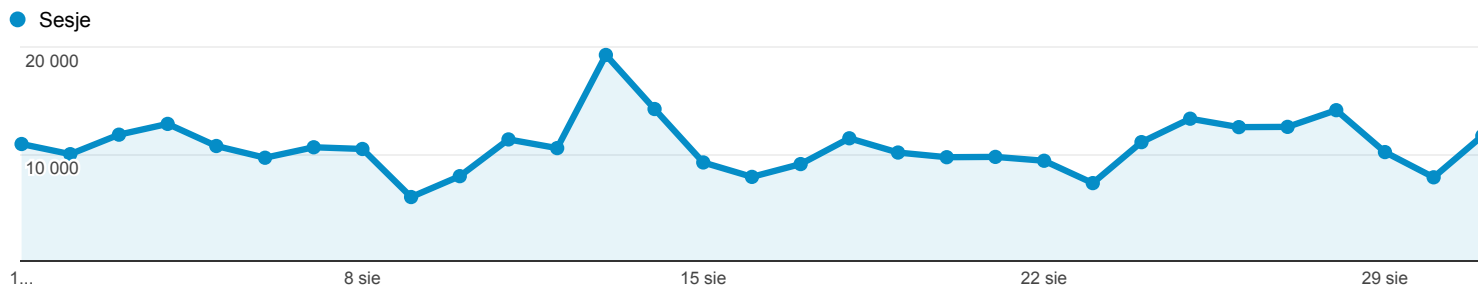

Odbiorcy ogółem

1 sie 2014 - 31 sie 2014

Wszystkie sesje
100,00%

+ Dodaj segment

Ogółem

Sesje
333 580

Użytkownicy
153 834

Odśtony
1 580 007

Strony / sesja
4,74

Śr. czas trwania sesji
00:02:13

Współczynnik odrzuceń
53,48%

% nowych sesji
34,96%

■ Returning Visitor ■ New Visitor

Język	Sesje	% Sesje
1. pl	259 987	77,94%
2. pl-pl	53 254	15,96%
3. en-us	9 390	2,81%
4. en	5 656	1,70%
5. en-gb	2 626	0,79%
6. de	558	0,17%
7. de-de	321	0,10%
8. c	279	0,08%
9. fr	189	0,06%
10. sv-se	98	0,03%