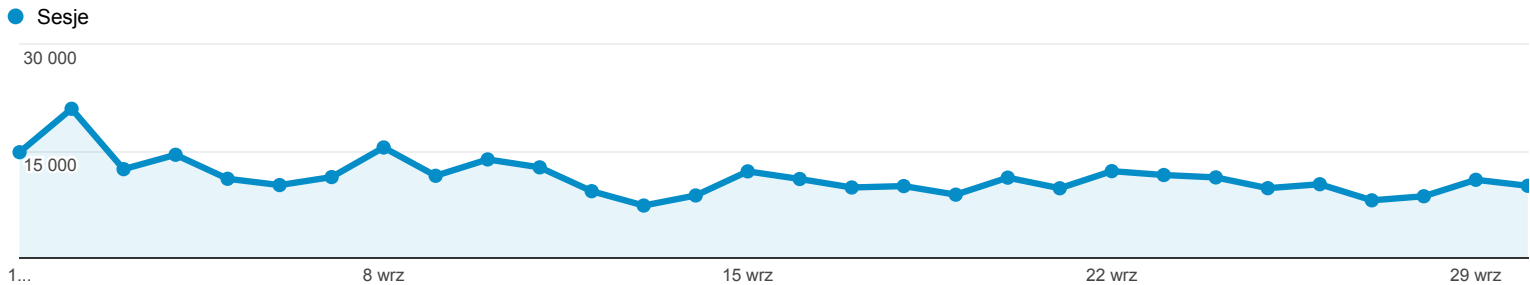

1 wrz 2014 - 30 wrz 2014

Odbiorcy ogółem

Wszystkie sesje
100,00%

+ Dodaj segment

Ogółem

Sesje
340 800

Użytkownicy
159 978

Odśtony
1 686 502

Strony / sesja
4,95

Śr. czas trwania sesji
00:02:16

Współczynnik odrzuceń
52,52%

% nowych sesji
36,16%

■ Returning Visitor ■ New Visitor

Język	Sesje	% Sesje
1. pl	271 002	79,52%
2. pl-pl	51 665	15,16%
3. en-us	7 933	2,33%
4. en	4 500	1,32%
5. en-gb	3 248	0,95%
6. de	564	0,17%
7. c	292	0,09%
8. de-de	268	0,08%
9. fr	188	0,06%
10. ru	94	0,03%