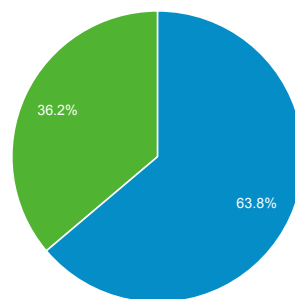

1 wrz 2014 - 30 wrz 2014

Odbiorcy ogółem

Wszystkie sesje
100,00%

+ Dodaj segment

Ogółem

Sesje
340 800

Użytkownicy
159 978

Odśtony
1 686 502

Strony / sesja
4,95

Śr. czas trwania sesji
00:02:16

Współczynnik odrzuceń
52,52%

% nowych sesji
36,16%

■ Returning Visitor ■ New Visitor

Język	Sesje	% Sesje
1. pl	271 002	79,52%
2. pl-pl	51 665	15,16%
3. en-us	7 933	2,33%
4. en	4 500	1,32%
5. en-gb	3 248	0,95%
6. de	564	0,17%
7. c	292	0,09%
8. de-de	268	0,08%
9. fr	188	0,06%
10. ru	94	0,03%