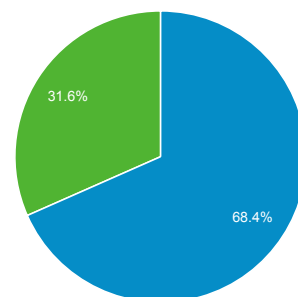

1 paź 2014 - 31 paź 2014

Odbiorcy ogółem

Wszystkie sesje
100,00%

+ Dodaj segment

Ogółem

Sesje
319 068

Użytkownicy
134 509

Odśłony
1 586 172

Strony / sesja
4,97

Śr. czas trwania sesji
00:02:38

Współczynnik odrzuceń
49,64%

% nowych sesji
31,60%

Returning Visitor New Visitor

| Język | Sesje | % Sesje |
|----------|---------|---------|
| 1. pl | 253 281 | 79,38% |
| 2. pl-pl | 49 214 | 15,42% |
| 3. en-us | 8 609 | 2,70% |
| 4. en | 3 538 | 1,11% |
| 5. en-gb | 2 259 | 0,71% |
| 6. de | 444 | 0,14% |
| 7. c | 305 | 0,10% |
| 8. de-de | 220 | 0,07% |
| 9. fr | 177 | 0,06% |
| 10. ru | 103 | 0,03% |