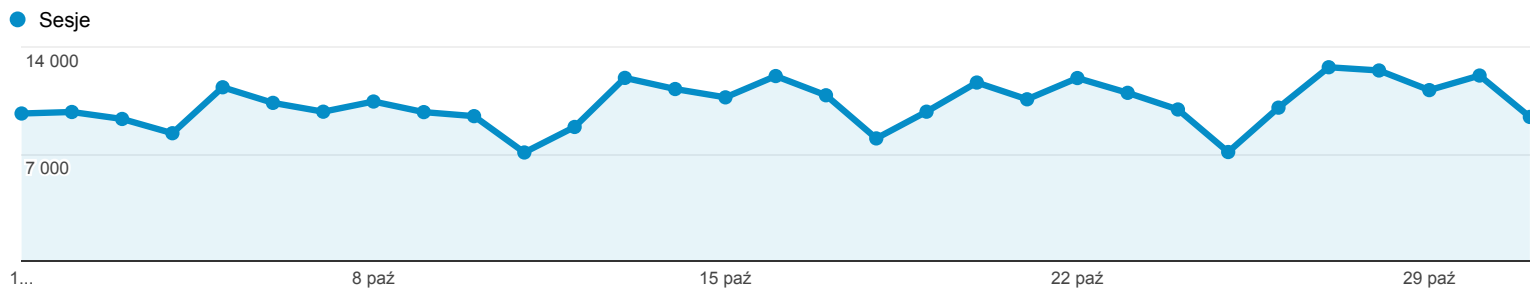

1 paź 2014 - 31 paź 2014

Odbiorcy ogółem

Wszystkie sesje
100,00%

+ Dodaj segment

Ogółem

Sesje
319 068

Użytkownicy
134 509

Odśłony
1 586 172

Strony / sesja
4,97

Śr. czas trwania sesji
00:02:38

Współczynnik odrzuceń
49,64%

% nowych sesji
31,60%

Returning Visitor New Visitor

| Język | Sesje | % Sesje |
|----------|---------|---------|
| 1. pl | 253 281 | 79,38% |
| 2. pl-pl | 49 214 | 15,42% |
| 3. en-us | 8 609 | 2,70% |
| 4. en | 3 538 | 1,11% |
| 5. en-gb | 2 259 | 0,71% |
| 6. de | 444 | 0,14% |
| 7. c | 305 | 0,10% |
| 8. de-de | 220 | 0,07% |
| 9. fr | 177 | 0,06% |
| 10. ru | 103 | 0,03% |