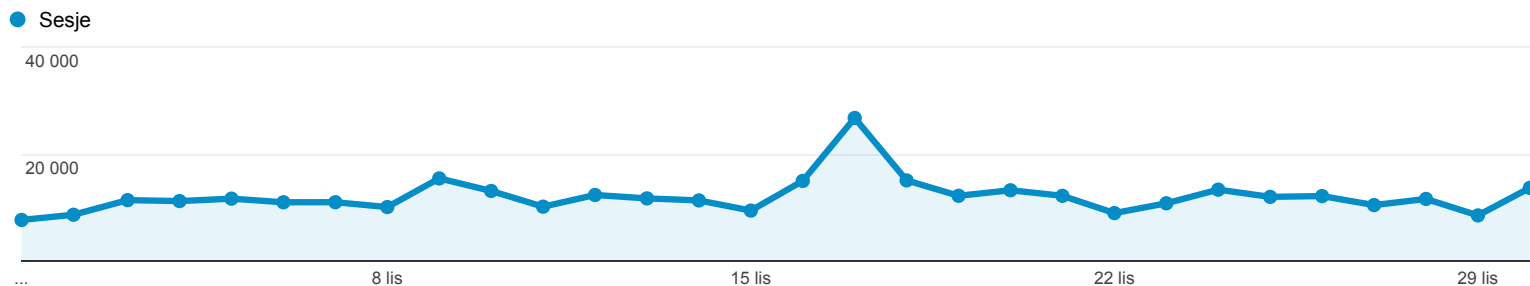

1 lis 2014 - 30 lis 2014

Odbiorcy ogółem

Wszystkie sesje
100,00%

+ Dodaj segment

Ogółem

Sesje
362 187

Użytkownicy
158 575

Odśtony
1 566 582

Strony / sesja
4,33

Śr. czas trwania sesji
00:02:47

Współczynnik odrzuceń
50,83%

% nowych sesji
33,72%

Returning Visitor New Visitor

Język	Sesje	% Sesje
1. pl	279 193	77,09%
2. pl-pl	64 410	17,78%
3. en-us	8 697	2,40%
4. en	5 600	1,55%
5. en-gb	2 021	0,56%
6. de	550	0,15%
7. de-de	235	0,06%
8. c	212	0,06%
9. fr	155	0,04%
10. ru	114	0,03%