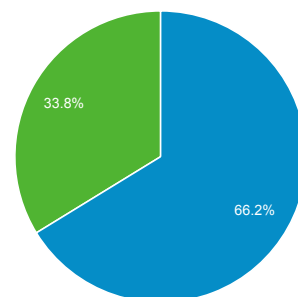

1 lis 2014 - 30 lis 2014

Odbiorcy ogółem

Wszystkie sesje
100,00%

+ Dodaj segment

Ogółem

Sesje
362 187

Użytkownicy
158 575

Odśtony
1 566 582

Strony / sesja
4,33

Śr. czas trwania sesji
00:02:47

Współczynnik odrzuceń
50,83%

% nowych sesji
33,72%

Returning Visitor New Visitor

Język	Sesje	% Sesje
1. pl	279 193	77,09%
2. pl-pl	64 410	17,78%
3. en-us	8 697	2,40%
4. en	5 600	1,55%
5. en-gb	2 021	0,56%
6. de	550	0,15%
7. de-de	235	0,06%
8. c	212	0,06%
9. fr	155	0,04%
10. ru	114	0,03%