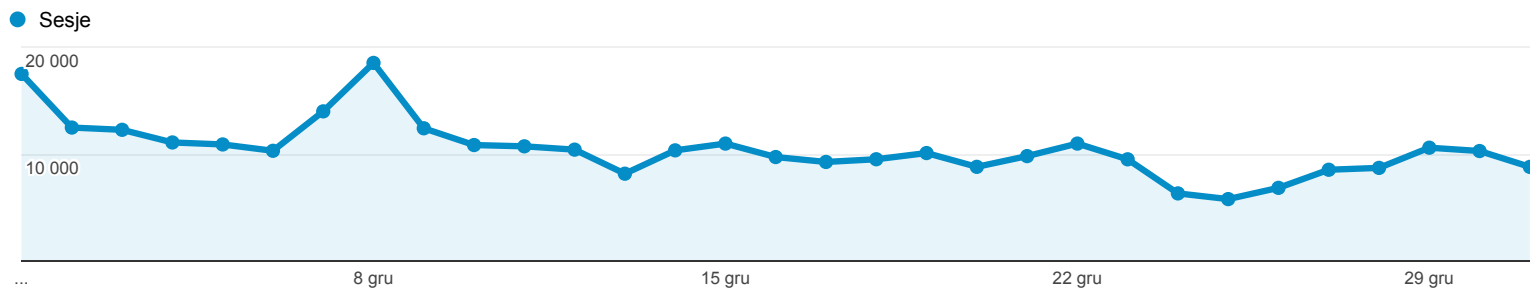

1 gru 2014 - 31 gru 2014

# Odbiorcy ogółem

Wszystkie sesje  
100,00%

+ Dodaj segment

Ogółem

Sesje  
324 518

Użytkownicy  
148 086

Odśloni  
1 765 794

Strony / sesja  
5,44

Śr. czas trwania sesji  
00:02:22

Współczynnik odrzuceń  
51,19%

% nowych sesji  
34,88%

Returning Visitor New Visitor

Język	Sesje	% Sesje
1. pl	245 736	75,72%
2. pl-pl	61 285	18,88%
3. en-us	8 031	2,47%
4. en	4 455	1,37%
5. en-gb	2 445	0,75%
6. de	532	0,16%
7. c	337	0,10%
8. de-de	289	0,09%
9. ru	218	0,07%
10. fr	135	0,04%