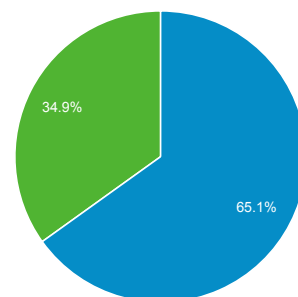

# Odbiorcy ogółem

Wszystkie sesje  
100,00%

+ Dodaj segment

Ogółem

Sesje  
324 518

Użytkownicy  
148 086

Odśloni  
1 765 794

Strony / sesja  
5,44

Śr. czas trwania sesji  
00:02:22

Współczynnik odrzuceń  
51,19%

% nowych sesji  
34,88%

Returning Visitor New Visitor

Język	Sesje	% Sesje
1. pl	245 736	75,72%
2. pl-pl	61 285	18,88%
3. en-us	8 031	2,47%
4. en	4 455	1,37%
5. en-gb	2 445	0,75%
6. de	532	0,16%
7. c	337	0,10%
8. de-de	289	0,09%
9. ru	218	0,07%
10. fr	135	0,04%