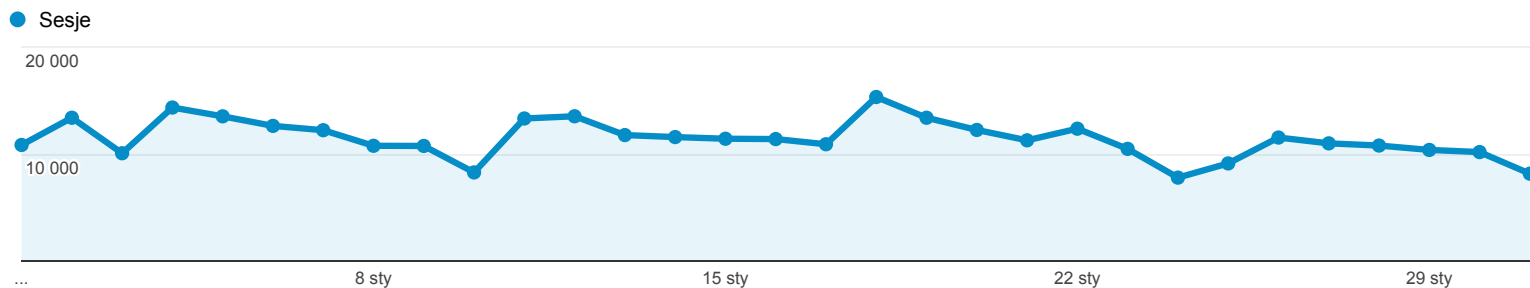

1 sty 2015 - 31 sty 2015

Odbiorcy ogółem

Wszystkie sesje
100,00%

Ogółem

Sesje
355 017

Użytkownicy
156 225

Odśloni
2 414 466

Strony / sesja
6,80

Śr. czas trwania sesji
00:02:39

Współczynnik odrzuceń
49,91%

% nowych sesji
33,54%

■ Returning Visitor ■ New Visitor

Język	Sesje	% Sesje
1. pl	271 257	76,41%
2. pl-pl	66 169	18,64%
3. en-us	8 734	2,46%
4. en	3 897	1,10%
5. en-gb	2 230	0,63%
6. de	572	0,16%
7. de-de	344	0,10%
8. c	338	0,10%
9. ru	299	0,08%
10. fr	122	0,03%