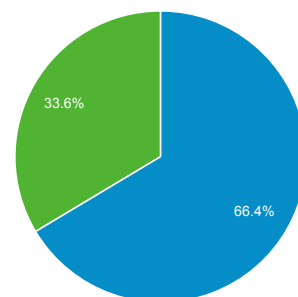

1 sty 2015 - 31 sty 2015

Odbiorcy ogółem

Wszystkie sesje
100,00%

Ogółem

Sesje
355 017

Użytkownicy
156 225

Odśloni
2 414 466

Strony / sesja
6,80

Śr. czas trwania sesji
00:02:39

Współczynnik odrzuceń
49,91%

% nowych sesji
33,54%

■ Returning Visitor ■ New Visitor

Język	Sesje	% Sesje
1. pl	271 257	76,41%
2. pl-pl	66 169	18,64%
3. en-us	8 734	2,46%
4. en	3 897	1,10%
5. en-gb	2 230	0,63%
6. de	572	0,16%
7. de-de	344	0,10%
8. c	338	0,10%
9. ru	299	0,08%
10. fr	122	0,03%