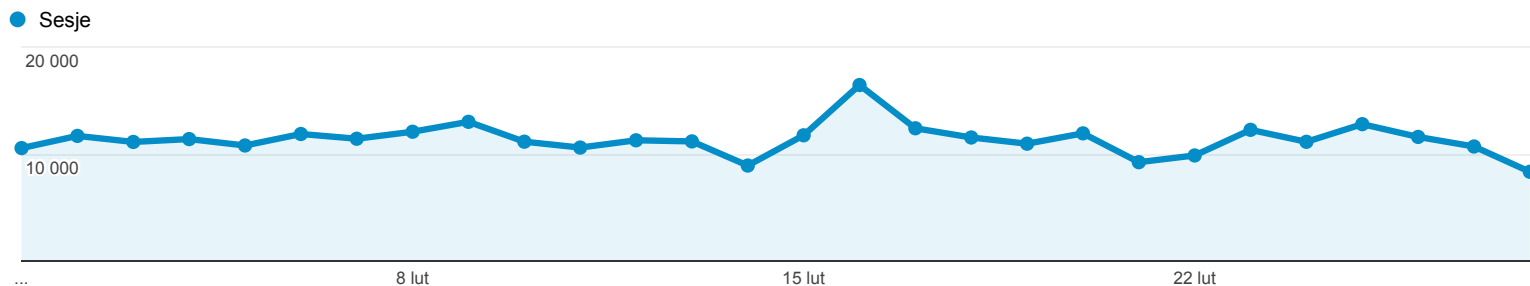

1 lut 2015 - 28 lut 2015

Odbiorcy ogółem

Wszystkie sesje
100,00%

Ogółem

Sesje
318 234

Użytkownicy
149 302

Odśloni
1 708 079

Strony / sesja
5,37

Śr. czas trwania sesji
00:02:21

Współczynnik odrzuceń
53,33%

% nowych sesji
36,22%

Returning Visitor New Visitor

Język	Sesje	% Sesje
1. pl	240 625	75,61%
2. pl-pl	61 775	19,41%
3. en-us	8 080	2,54%
4. en	3 245	1,02%
5. en-gb	1 841	0,58%
6. de	684	0,21%
7. de-de	373	0,12%
8. c	294	0,09%
9. fr	167	0,05%
10. ru	161	0,05%