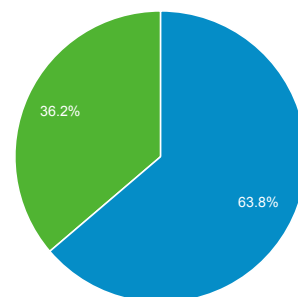

1 lut 2015 - 28 lut 2015

Odbiorcy ogółem

Wszystkie sesje
100,00%

Ogółem

Sesje
318 234

Użytkownicy
149 302

Odśloni
1 708 079

Strony / sesja
5,37

Śr. czas trwania sesji
00:02:21

Współczynnik odrzuceń
53,33%

% nowych sesji
36,22%

Returning Visitor New Visitor

Język	Sesje	% Sesje
1. pl	240 625	75,61%
2. pl-pl	61 775	19,41%
3. en-us	8 080	2,54%
4. en	3 245	1,02%
5. en-gb	1 841	0,58%
6. de	684	0,21%
7. de-de	373	0,12%
8. c	294	0,09%
9. fr	167	0,05%
10. ru	161	0,05%