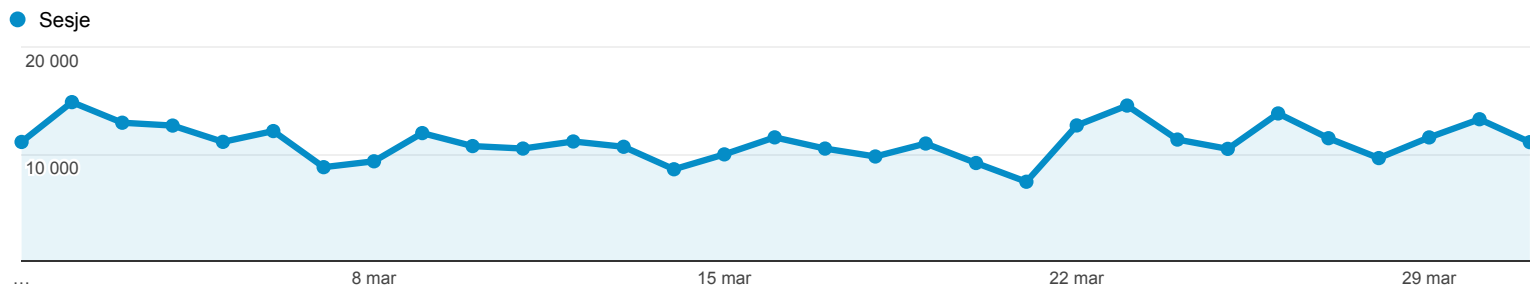

1 mar 2015 - 31 mar 2015

Odbiorcy ogółem

Wszystkie sesje
100,00%

Ogółem

Sesje
345 909

Użytkownicy
156 309

Odśtony
1 757 786

Strony / sesja
5,08

Śr. czas trwania sesji
00:02:14

Współczynnik odrzuceń
51,75%

% nowych sesji
35,41%

Returning Visitor New Visitor

Język	Sesje	% Sesje
1. pl	261 146	75,50%
2. pl-pl	68 936	19,93%
3. en-us	7 441	2,15%
4. en	3 784	1,09%
5. en-gb	1 888	0,55%
6. de	623	0,18%
7. de-de	331	0,10%
8. ru	235	0,07%
9. c	185	0,05%
10. fr	172	0,05%