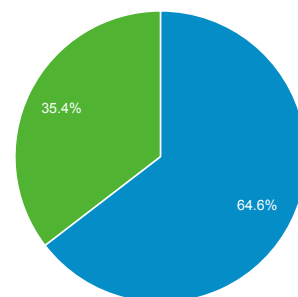

1 mar 2015 - 31 mar 2015

Odbiorcy ogółem

Wszystkie sesje
100,00%

Ogółem

Sesje
345 909

Użytkownicy
156 309

Odśtony
1 757 786

Strony / sesja
5,08

Śr. czas trwania sesji
00:02:14

Współczynnik odrzuceń
51,75%

% nowych sesji
35,41%

Returning Visitor New Visitor

Język	Sesje	% Sesje
1. pl	261 146	75,50%
2. pl-pl	68 936	19,93%
3. en-us	7 441	2,15%
4. en	3 784	1,09%
5. en-gb	1 888	0,55%
6. de	623	0,18%
7. de-de	331	0,10%
8. ru	235	0,07%
9. c	185	0,05%
10. fr	172	0,05%