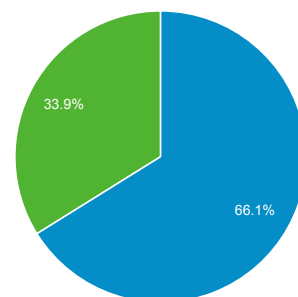

01.05.2015 - 31.05.2015

Odbiorcy ogółem

Wszystkie sesje
100,00%

Ogółem

Sesje
297 683

Użytkownicy
133 800

Odśłony
1 452 594

Strony / sesja
4,88

Śr. czas trwania sesji
00:02:14

Współczynnik odrzuceń
52,59%

% nowych sesji
33,84%

■ Returning Visitor ■ New Visitor

Język	Sesje	% Sesje
1. pl	230 589	77,46%
2. pl-pl	55 170	18,53%
3. en-us	6 149	2,07%
4. en	1 901	0,64%
5. en-gb	1 268	0,43%
6. de	556	0,19%
7. de-de	364	0,12%
8. (not set)	253	0,08%
9. fr	214	0,07%
10. ru	200	0,07%