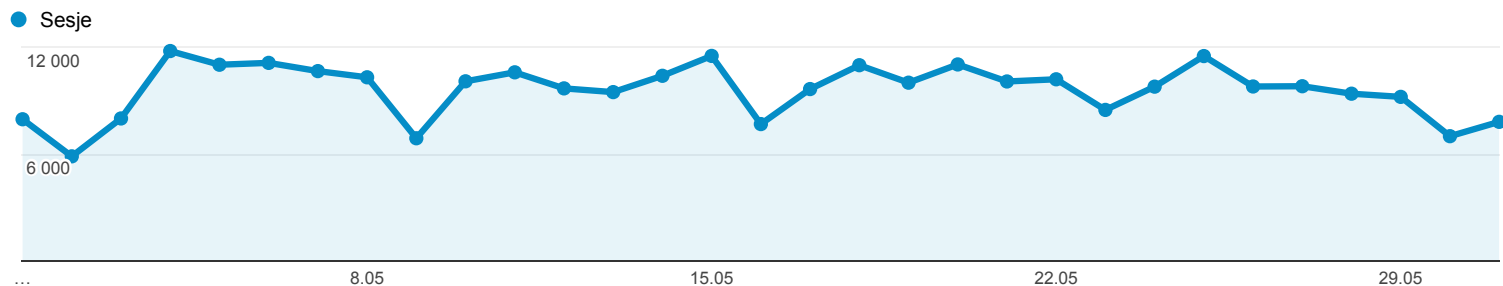

01.05.2015 - 31.05.2015

Odbiorcy ogółem

Wszystkie sesje
100,00%

Ogółem

Sesje
297 683

Użytkownicy
133 800

Odśłony
1 452 594

Strony / sesja
4,88

Śr. czas trwania sesji
00:02:14

Współczynnik odrzuceń
52,59%

% nowych sesji
33,84%

■ Returning Visitor ■ New Visitor

Język	Sesje	% Sesje
1. pl	230 589	77,46%
2. pl-pl	55 170	18,53%
3. en-us	6 149	2,07%
4. en	1 901	0,64%
5. en-gb	1 268	0,43%
6. de	556	0,19%
7. de-de	364	0,12%
8. (not set)	253	0,08%
9. fr	214	0,07%
10. ru	200	0,07%