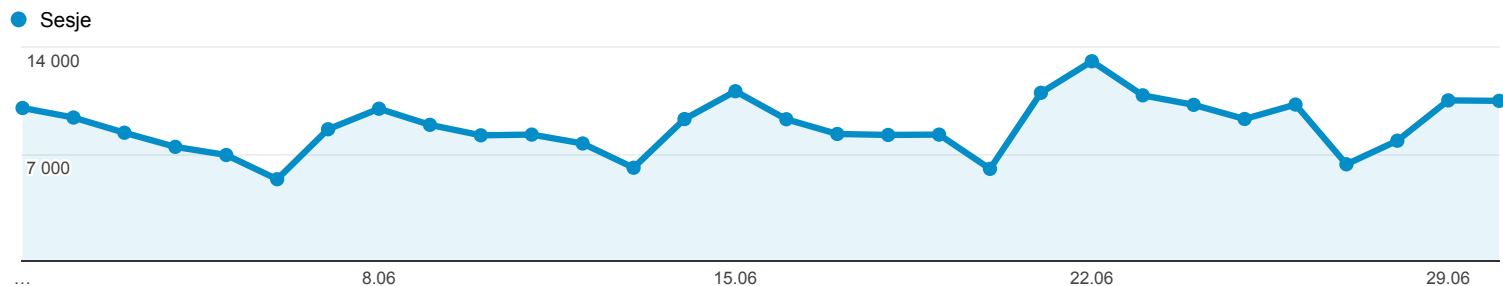

# Odbiorcy ogółem

Wszystkie sesje  
100,00%

Ogółem

Sesje  
**265 823**

Użytkownicy  
**118 627**

Odśtony  
**1 531 149**

Strony / sesja  
**5,76**

Śr. czas trwania sesji  
**00:02:20**

Współczynnik odrzuceń  
**52,56%**

% nowych sesji  
**32,66%**

Returning Visitor New Visitor

Język	Sesje	% Sesje
1. pl	206 917	77,84%
2. pl-pl	49 162	18,49%
3. en-us	4 964	1,87%
4. en	1 731	0,65%
5. en-gb	980	0,37%
6. de	400	0,15%
7. de-de	252	0,09%
8. fr	239	0,09%
9. ru	237	0,09%
10. c	153	0,06%