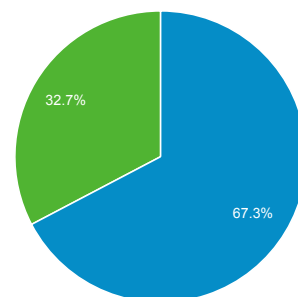

Sesje
265 823

Użytkownicy
118 627

Odśtony
1 531 149

Strony / sesja
5,76

Śr. czas trwania sesji
00:02:20

Współczynnik odrzuceń
52,56%

% nowych sesji
32,66%

Returning Visitor New Visitor