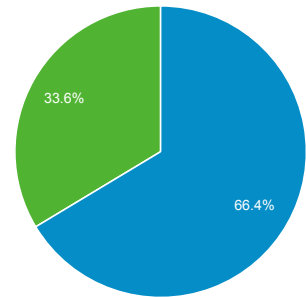

01.07.2015 - 31.07.2015

Odbiorcy ogółem

Wszystkie sesje
100,00%

Ogółem

Sesje
284 508

Użytkownicy
128 148

Odśrody
1 239 396

Strony / sesja
4,36

Śr. czas trwania sesji
00:02:13

Współczynnik odrzuceń
51,91%

% nowych sesji
33,59%

Returning Visitor New Visitor

Język	Sesje	% Sesje
1. pl	214 458	75,38%
2. pl-pl	58 723	20,64%
3. en-us	4 922	1,73%
4. en	3 193	1,12%
5. en-gb	1 157	0,41%
6. de	466	0,16%
7. de-de	227	0,08%
8. c	168	0,06%
9. ru	160	0,06%
10. fr	135	0,05%