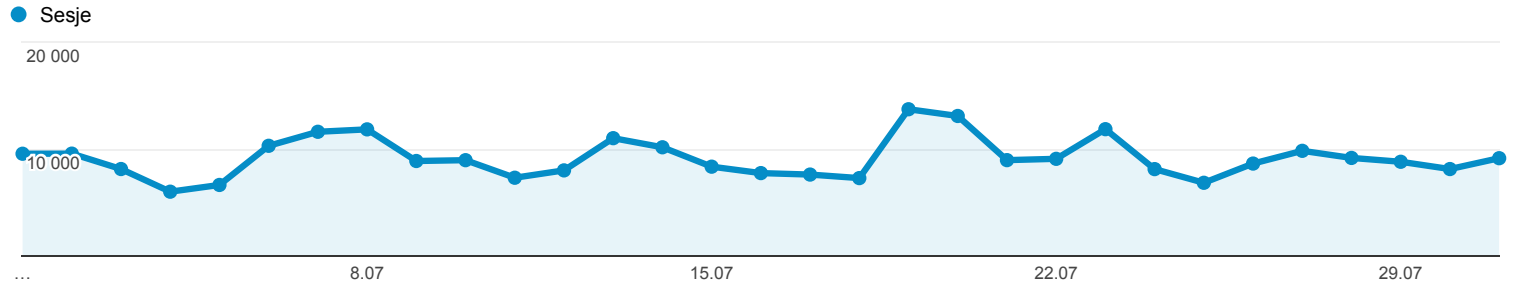

01.07.2015 - 31.07.2015

Odbiorcy ogółem

Wszystkie sesje
100,00%

Ogółem

Sesje
284 508

Użytkownicy
128 148

Odśrody
1 239 396

Strony / sesja
4,36

Śr. czas trwania sesji
00:02:13

Współczynnik odrzuceń
51,91%

% nowych sesji
33,59%

Returning Visitor New Visitor

Język	Sesje	% Sesje
1. pl	214 458	75,38%
2. pl-pl	58 723	20,64%
3. en-us	4 922	1,73%
4. en	3 193	1,12%
5. en-gb	1 157	0,41%
6. de	466	0,16%
7. de-de	227	0,08%
8. c	168	0,06%
9. ru	160	0,06%
10. fr	135	0,05%