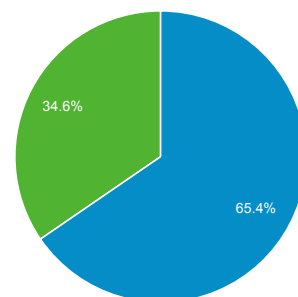

# Odbiorcy ogółem

Wszystkie sesje  
100,00%

Ogółem

Sesje  
299 423

Użytkownicy  
135 722

Odśtony  
1 517 666

Strony / sesja  
5,07

Śr. czas trwania sesji  
00:02:13

Współczynnik odrzuceń  
52,73%

% nowych sesji  
34,54%

Returning Visitor New Visitor

Język	Sesje	% Sesje
1. pl	225 492	75,31%
2. pl-pl	60 905	20,34%
3. en-us	5 892	1,97%
4. en	2 058	0,69%
5. c	1 872	0,63%
6. en-gb	1 352	0,45%
7. de	438	0,15%
8. de-de	264	0,09%
9. ru	170	0,06%
10. fr	134	0,04%