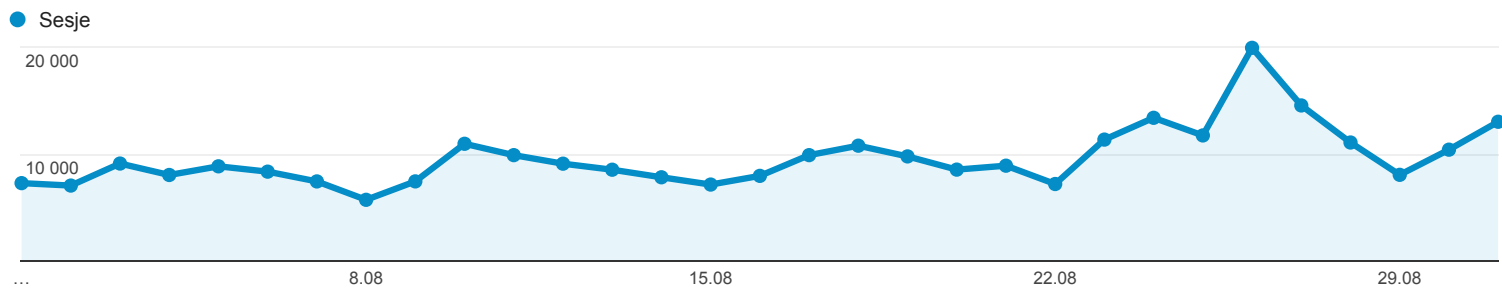

# Odbiorcy ogółem

Wszystkie sesje  
100,00%

Ogółem

Sesje  
299 423

Użytkownicy  
135 722

Odśtony  
1 517 666

Strony / sesja  
5,07

Śr. czas trwania sesji  
00:02:13

Współczynnik odrzuceń  
52,73%

% nowych sesji  
34,54%

Returning Visitor New Visitor

Język	Sesje	% Sesje
1. pl	225 492	75,31%
2. pl-pl	60 905	20,34%
3. en-us	5 892	1,97%
4. en	2 058	0,69%
5. c	1 872	0,63%
6. en-gb	1 352	0,45%
7. de	438	0,15%
8. de-de	264	0,09%
9. ru	170	0,06%
10. fr	134	0,04%