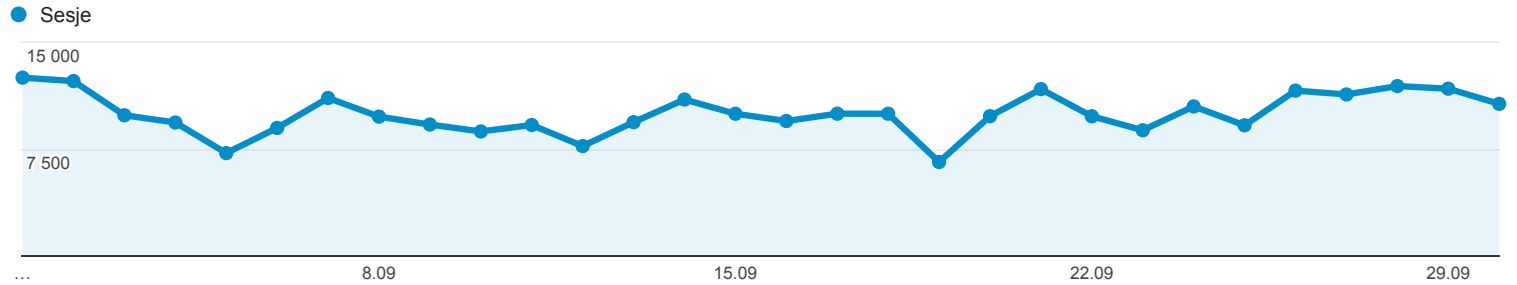

01.09.2015 - 30.09.2015

Odbiorcy ogółem

Wszystkie sesje
100,00%

Ogółem

Sesje
299 325

Użytkownicy
126 511

Odśtony
1 729 213

Strony / sesja
5,78

Śr. czas trwania sesji
00:02:27

Współczynnik odrzuceń
49,28%

% nowych sesji
30,79%

Returning Visitor New Visitor

Język	Sesje	% Sesje
1. pl	228 486	76,33%
2. pl-pl	59 943	20,03%
3. en-us	5 105	1,71%
4. en	2 353	0,79%
5. en-gb	1 065	0,36%
6. de	848	0,28%
7. de-de	375	0,13%
8. c	275	0,09%
9. ru	127	0,04%
10. fr	89	0,03%