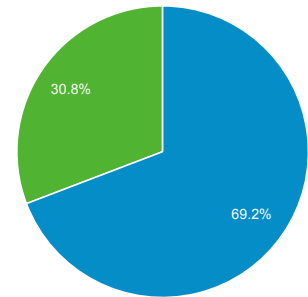

01.09.2015 - 30.09.2015

Odbiorcy ogółem

Wszystkie sesje
100,00%

Ogółem

Sesje
299 325

Użytkownicy
126 511

Odśtony
1 729 213

Strony / sesja
5,78

Śr. czas trwania sesji
00:02:27

Współczynnik odrzuceń
49,28%

% nowych sesji
30,79%

Returning Visitor New Visitor

Język	Sesje	% Sesje
1. pl	228 486	76,33%
2. pl-pl	59 943	20,03%
3. en-us	5 105	1,71%
4. en	2 353	0,79%
5. en-gb	1 065	0,36%
6. de	848	0,28%
7. de-de	375	0,13%
8. c	275	0,09%
9. ru	127	0,04%
10. fr	89	0,03%