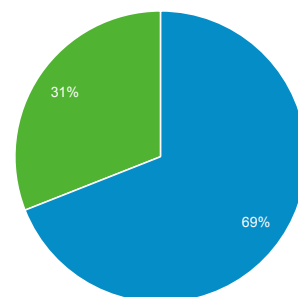

01.10.2015 - 31.10.2015

Odbiorcy ogółem

Wszystkie sesje
100,00%

Ogółem

Sesje
293 794

Użytkownicy
123 563

Odśrody
1 408 122

Strony / sesja
4,79

Śr. czas trwania sesji
00:02:16

Współczynnik odrzuceń
51,80%

% nowych sesji
30,96%

Returning Visitor New Visitor

Język	Sesje	% Sesje
1. pl	224 075	76,27%
2. pl-pl	59 410	20,22%
3. en-us	5 329	1,81%
4. en	1 890	0,64%
5. en-gb	1 105	0,38%
6. de	563	0,19%
7. de-de	326	0,11%
8. c	144	0,05%
9. fr	115	0,04%
10. ru	113	0,04%