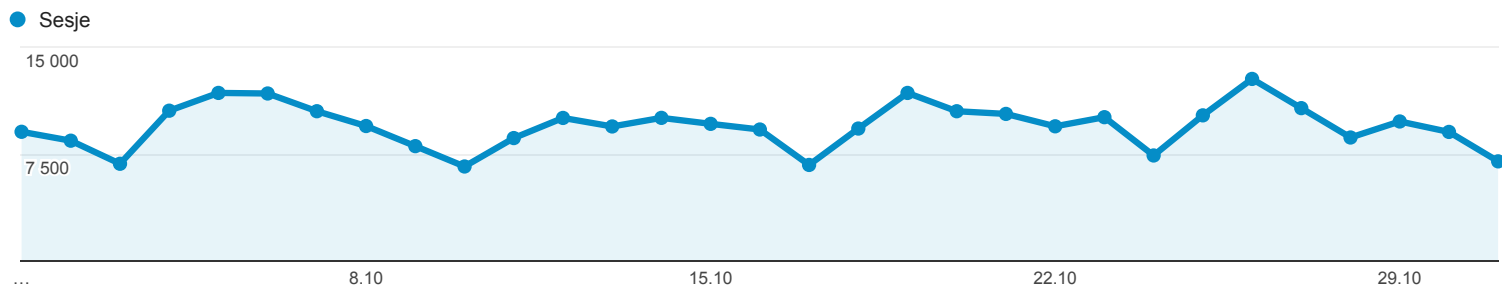

01.10.2015 - 31.10.2015

Odbiorcy ogółem

Wszystkie sesje
100,00%

Ogółem

Sesje
293 794

Użytkownicy
123 563

Odśrody
1 408 122

Strony / sesja
4,79

Śr. czas trwania sesji
00:02:16

Współczynnik odrzuceń
51,80%

% nowych sesji
30,96%

Returning Visitor New Visitor

Język	Sesje	% Sesje
1. pl	224 075	76,27%
2. pl-pl	59 410	20,22%
3. en-us	5 329	1,81%
4. en	1 890	0,64%
5. en-gb	1 105	0,38%
6. de	563	0,19%
7. de-de	326	0,11%
8. c	144	0,05%
9. fr	115	0,04%
10. ru	113	0,04%