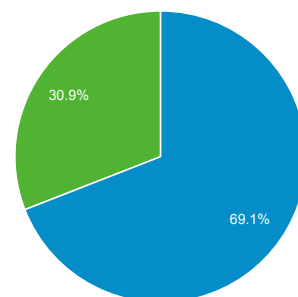

# Odbiorcy ogółem

Wszystkie sesje  
100,00%

Ogółem

Sesje  
**275 675**

Użytkownicy  
**116 828**

Odśtony  
**1 379 525**

Strony / sesja  
**5,00**

Śr. czas trwania sesji  
**00:02:17**

Współczynnik odrzuceń  
**52,22%**

% nowych sesji  
**30,91%**

Returning Visitor New Visitor

Język	Sesje	% Sesje
1. pl	210 447	76,34%
2. pl-pl	54 357	19,72%
3. en-us	6 042	2,19%
4. en	1 948	0,71%
5. en-gb	1 029	0,37%
6. de	499	0,18%
7. de-de	240	0,09%
8. c	144	0,05%
9. fr	126	0,05%
10. ru	119	0,04%