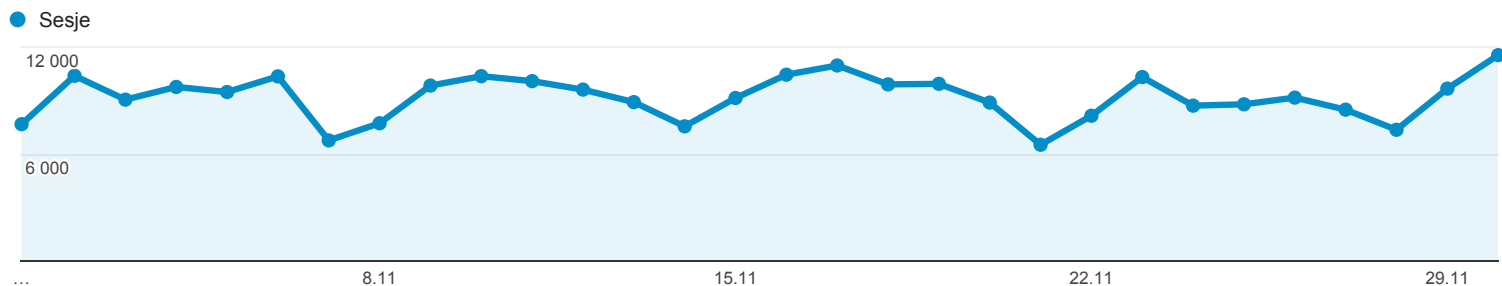

# Odbiorcy ogółem

Wszystkie sesje  
100,00%

Ogółem

Sesje  
**275 675**

Użytkownicy  
**116 828**

Odśtony  
**1 379 525**

Strony / sesja  
**5,00**

Śr. czas trwania sesji  
**00:02:17**