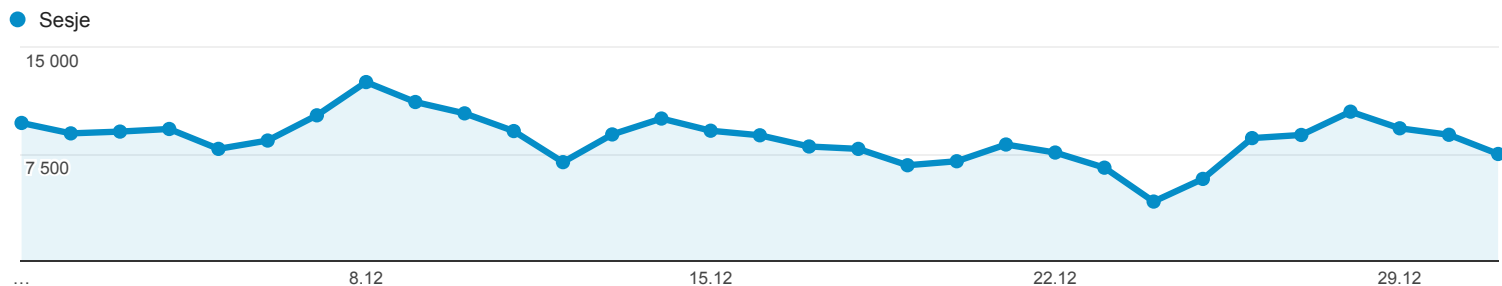

01.12.2015 - 31.12.2015

Odbiorcy ogółem

Wszystkie sesje
100,00%

Ogółem

Sesje
265 882

Użytkownicy
111 702

Odśtony
1 141 245

Strony / sesja
4,29

Śr. czas trwania sesji
00:02:09

Współczynnik odrzuceń
53,34%

% nowych sesji
30,19%

Returning Visitor New Visitor

Język	Sesje	% Sesje
1. pl	199 598	75,07%
2. pl-pl	56 247	21,15%
3. en-us	5 242	1,97%
4. en	1 702	0,64%
5. en-gb	1 191	0,45%
6. de	536	0,20%
7. de-de	256	0,10%
8. ru	97	0,04%
9. c	89	0,03%
10. fr	87	0,03%