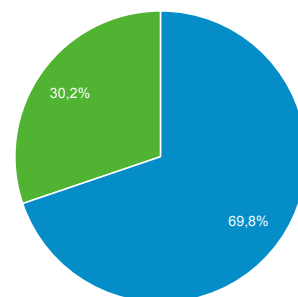

01.12.2015 - 31.12.2015

Odbiorcy ogółem

Wszystkie sesje
100,00%

Ogółem

Sesje
265 882

Użytkownicy
111 702

Odśtony
1 141 245

Strony / sesja
4,29

Śr. czas trwania sesji
00:02:09

Współczynnik odrzuceń
53,34%

% nowych sesji
30,19%

Returning Visitor New Visitor

Język	Sesje	% Sesje
1. pl	199 598	75,07%
2. pl-pl	56 247	21,15%
3. en-us	5 242	1,97%
4. en	1 702	0,64%
5. en-gb	1 191	0,45%
6. de	536	0,20%
7. de-de	256	0,10%
8. ru	97	0,04%
9. c	89	0,03%
10. fr	87	0,03%