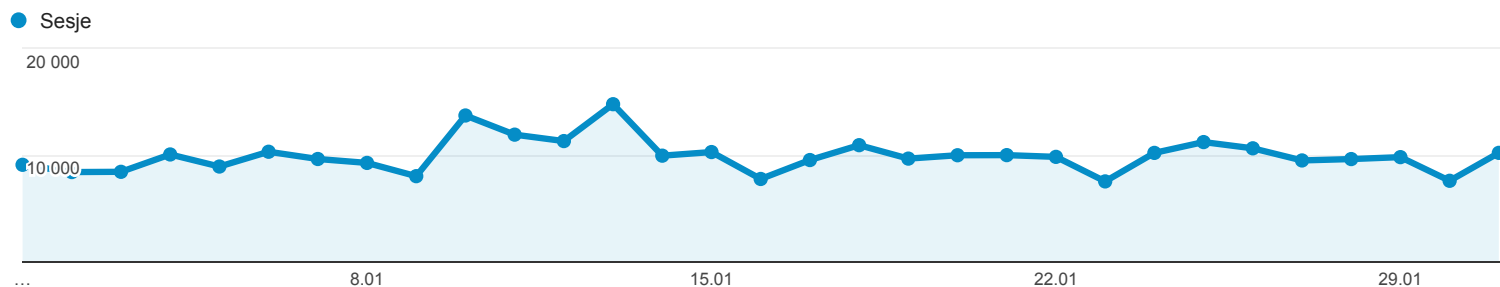

01.01.2016 - 31.01.2016

Odbiorcy ogółem

Wszystkie sesje
100,00%

Ogółem

Sesje
307 593

Użytkownicy
126 039

Odśtony
1 885 111

Strony / sesja
6,13

Śr. czas trwania sesji
00:02:29

Współczynnik odrzuceń
50,44%

% nowych sesji
29,70%

Returning Visitor New Visitor

Język	Sesje	% Sesje
1. pl	231 405	75,23%
2. pl-pl	65 197	21,20%
3. en-us	5 504	1,79%
4. en	1 960	0,64%
5. en-gb	1 385	0,45%
6. de	701	0,23%
7. de-de	287	0,09%
8. fr	110	0,04%
9. c	108	0,04%
10. (not set)	99	0,03%