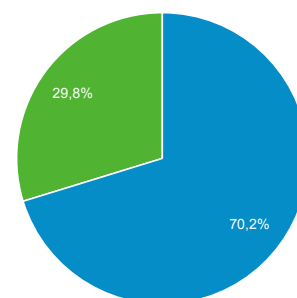

01.01.2016 - 31.01.2016

Odbiorcy ogółem

Wszystkie sesje
100,00%

Ogółem

Sesje
307 593

Użytkownicy
126 039

Odśtony
1 885 111

Strony / sesja
6,13

Śr. czas trwania sesji
00:02:29

Współczynnik odrzuceń
50,44%

% nowych sesji
29,70%

Returning Visitor New Visitor

Język	Sesje	% Sesje
1. pl	231 405	75,23%
2. pl-pl	65 197	21,20%
3. en-us	5 504	1,79%
4. en	1 960	0,64%
5. en-gb	1 385	0,45%
6. de	701	0,23%
7. de-de	287	0,09%
8. fr	110	0,04%
9. c	108	0,04%
10. (not set)	99	0,03%