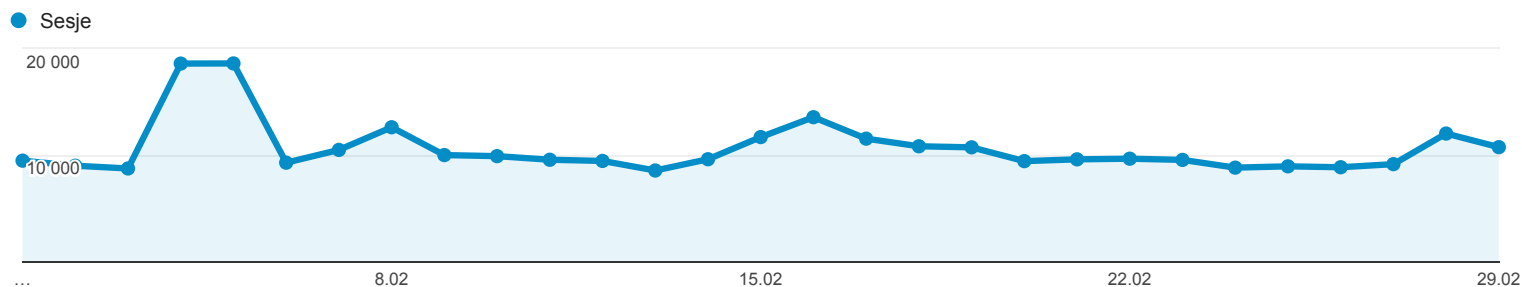

# Odbiorcy ogółem

**Wszyscy użytkownicy**  
100,00% Sesje

Ogółem

Sesje  
**308 436**

Użytkownicy  
**138 049**

Odśtony  
**1 323 065**

Strony / sesja  
**4,29**

Śr. czas trwania sesji  
**00:02:17**