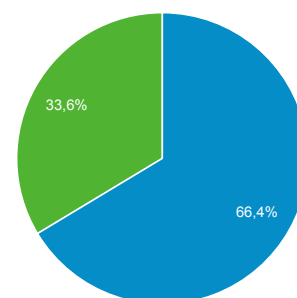

# Odbiorcy ogółem

**Wszyscy użytkownicy**  
100,00% Sesje

Ogółem

Sesje  
**308 436**

Użytkownicy  
**138 049**

Odśtony  
**1 323 065**

Strony / sesja  
**4,29**

Śr. czas trwania sesji  
**00:02:17**

Współczynnik odrzuceń  
**53,69%**

% nowych sesji  
**33,61%**

■ Returning Visitor ■ New Visitor

Język	Sesje	% Sesje
1. pl	230 152	74,62%
2. pl-pl	66 768	21,65%
3. en-us	5 975	1,94%
4. en	1 803	0,58%
5. en-gb	1 483	0,48%
6. de	628	0,20%
7. de-de	323	0,10%
8. c	160	0,05%
9. fr	134	0,04%
10. ru	87	0,03%