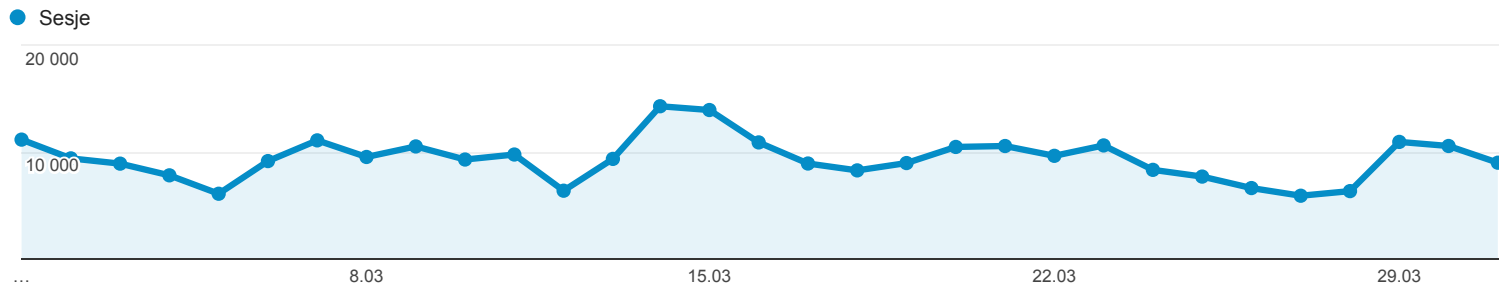

01.03.2016 - 31.03.2016

Odbiorcy ogółem

Wszyscy użytkownicy
100,00% Sesje

Ogółem

Sesje
290 168

Użytkownicy
119 842

Odśtony
1 318 257

Strony / sesja
4,54

Śr. czas trwania sesji
00:02:13

Współczynnik odrzuceń
52,27%

% nowych sesji
30,01%

Returning Visitor New Visitor

Język	Sesje	% Sesje
1. pl	218 495	75,30%
2. pl-pl	62 327	21,48%
3. en-us	4 814	1,66%
4. en	1 534	0,53%
5. en-gb	1 216	0,42%
6. de	509	0,18%
7. de-de	249	0,09%
8. fr	113	0,04%
9. c	103	0,04%
10. ru	71	0,02%