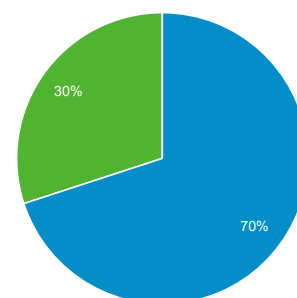

01.03.2016 - 31.03.2016

Odbiorcy ogółem

Wszyscy użytkownicy
100,00% Sesje

Ogółem

Sesje
290 168

Użytkownicy
119 842

Odśtony
1 318 257

Strony / sesja
4,54

Śr. czas trwania sesji
00:02:13

Współczynnik odrzuceń
52,27%

% nowych sesji
30,01%

Returning Visitor New Visitor

Język	Sesje	% Sesje
1. pl	218 495	75,30%
2. pl-pl	62 327	21,48%
3. en-us	4 814	1,66%
4. en	1 534	0,53%
5. en-gb	1 216	0,42%
6. de	509	0,18%
7. de-de	249	0,09%
8. fr	113	0,04%
9. c	103	0,04%
10. ru	71	0,02%