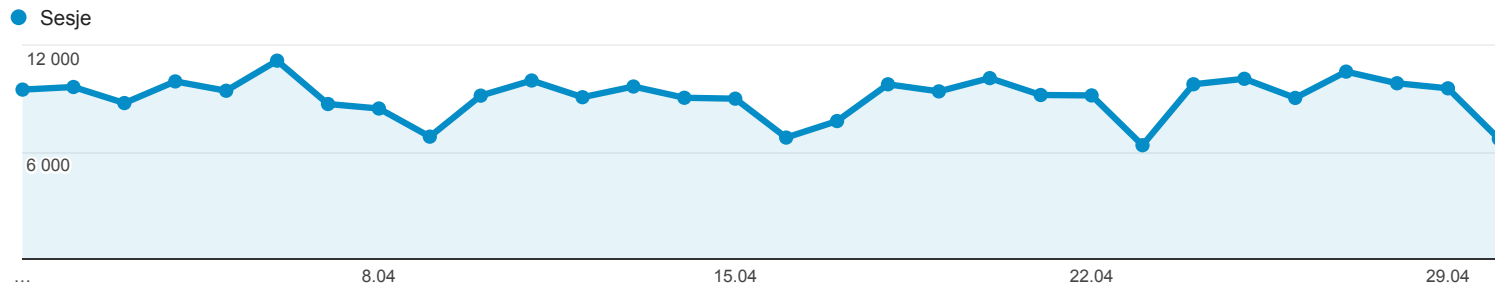

01.04.2016 - 30.04.2016

Odbiorcy ogółem

Wszyscy użytkownicy
100,00% Sesje

Ogółem

Sesje
272 477

Użytkownicy
109 849

Odśtony
1 249 956

Strony / sesja
4,59

Śr. czas trwania sesji
00:02:09

Współczynnik odrzuceń
52,67%

% nowych sesji
28,46%

Returning Visitor New Visitor

Język	Sesje	% Sesje
1. pl	205 485	75,41%
2. pl-pl	58 393	21,43%
3. en-us	4 464	1,64%
4. en	1 226	0,45%
5. en-gb	1 084	0,40%
6. de	373	0,14%
7. de-de	215	0,08%
8. fr	141	0,05%
9. c	135	0,05%
10. ru	106	0,04%