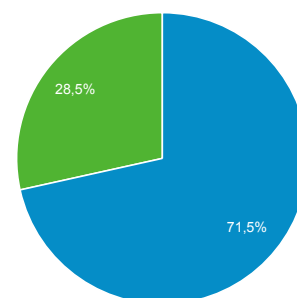

01.04.2016 - 30.04.2016

Odbiorcy ogółem

Wszyscy użytkownicy
100,00% Sesje

Ogółem

Sesje
272 477

Użytkownicy
109 849

Odśtony
1 249 956

Strony / sesja
4,59

Śr. czas trwania sesji
00:02:09

Współczynnik odrzuceń
52,67%

% nowych sesji
28,46%

Returning Visitor New Visitor

Język	Sesje	% Sesje
1. pl	205 485	75,41%
2. pl-pl	58 393	21,43%
3. en-us	4 464	1,64%
4. en	1 226	0,45%
5. en-gb	1 084	0,40%
6. de	373	0,14%
7. de-de	215	0,08%
8. fr	141	0,05%
9. c	135	0,05%
10. ru	106	0,04%