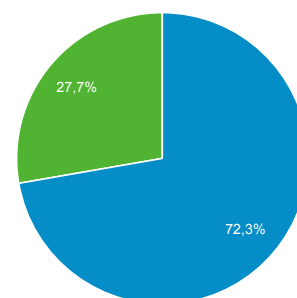

01.05.2016 - 31.05.2016

Odbiorcy ogółem

Wszyscy użytkownicy
100,00% Sesje

Ogółem

Sesje
259 525

Użytkownicy
102 316

Odstony
1 302 377

Strony / sesja
5,02

Śr. czas trwania sesji
00:02:04

Współczynnik odrzuceń
53,13%

% nowych sesji
27,72%

Returning Visitor New Visitor

Język	Sesje	% Sesje
1. pl	192 571	74,20%
2. pl-pl	58 807	22,66%
3. en-us	4 196	1,62%
4. en	1 129	0,44%
5. en-gb	1 107	0,43%
6. de	370	0,14%
7. de-de	157	0,06%
8. ru	123	0,05%
9. fr	121	0,05%
10. pt-br	121	0,05%