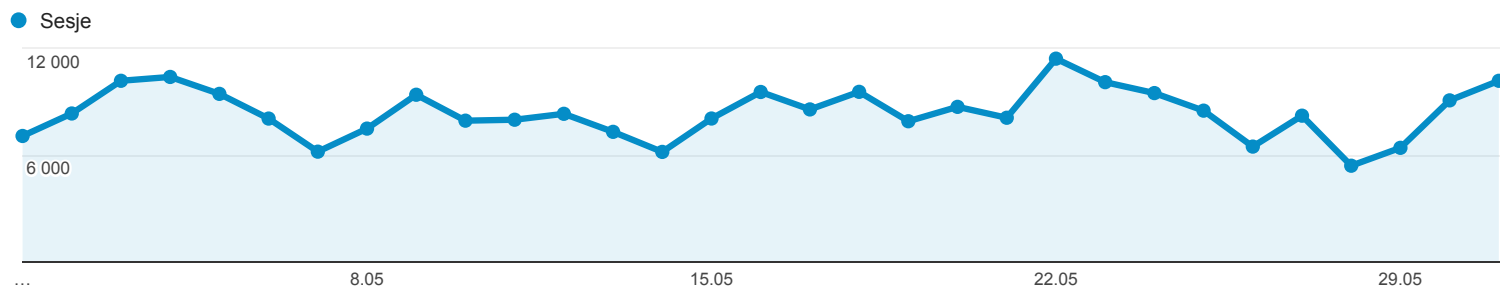

01.05.2016 - 31.05.2016

Odbiorcy ogółem

Wszyscy użytkownicy
100,00% Sesje

Ogółem

Sesje
259 525

Użytkownicy
102 316

Odstony
1 302 377

Strony / sesja
5,02

Śr. czas trwania sesji
00:02:04

Współczynnik odrzuceń
53,13%

% nowych sesji
27,72%

Returning Visitor New Visitor

Język	Sesje	% Sesje
1. pl	192 571	74,20%
2. pl-pl	58 807	22,66%
3. en-us	4 196	1,62%
4. en	1 129	0,44%
5. en-gb	1 107	0,43%
6. de	370	0,14%
7. de-de	157	0,06%
8. ru	123	0,05%
9. fr	121	0,05%
10. pt-br	121	0,05%