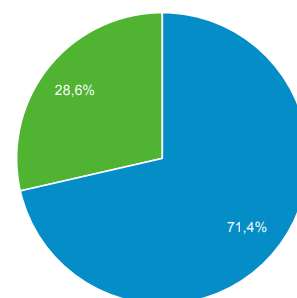

# Odbiorcy ogółem

**Wszyscy użytkownicy**  
100,00% Sesje

Ogółem

Sesje  
**275 009**

Użytkownicy  
**110 192**

Odśtony  
**1 455 768**

Strony / sesja  
**5,29**

Śr. czas trwania sesji  
**00:02:06**

Współczynnik odrzuceń  
**53,85%**

% nowych sesji  
**28,56%**

■ Returning Visitor ■ New Visitor

Język	Sesje	% Sesje
1. pl	197 483	71,81%
2. pl-pl	68 771	25,01%
3. en-us	4 310	1,57%
4. en	1 358	0,49%
5. en-gb	1 271	0,46%
6. de	358	0,13%
7. de-de	218	0,08%
8. c	117	0,04%
9. ru	109	0,04%
10. fr	98	0,04%