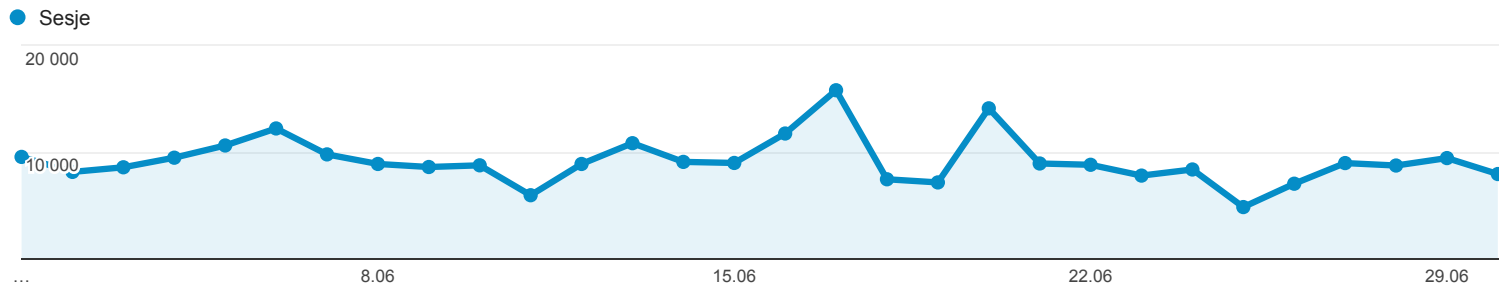

01.06.2016 - 30.06.2016

# Odbiorcy ogółem

**Wszyscy użytkownicy**  
100,00% Sesje

Ogółem

Sesje  
**275 009**

Użytkownicy  
**110 192**

Odśtony  
**1 455 768**

Strony / sesja  
**5,29**

Śr. czas trwania sesji  
**00:02:06**