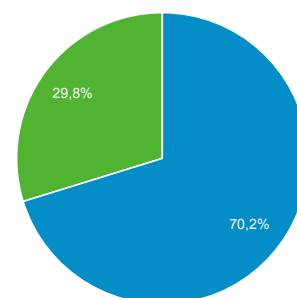

01.07.2016 - 31.07.2016

Odbiorcy ogółem

Wszyscy użytkownicy
100,00% Sesje

Ogółem

Sesje
256 561

Użytkownicy
105 574

Odśtony
992 072

Strony / sesja
3,87

Śr. czas trwania sesji
00:02:03

Współczynnik odrzuceń
54,71%

% nowych sesji
29,76%

Returning Visitor New Visitor

Język	Sesje	% Sesje
1. pl	183 460	71,51%
2. pl-pl	64 493	25,14%
3. en-us	4 468	1,74%
4. en	1 384	0,54%
5. en-gb	1 191	0,46%
6. de	386	0,15%
7. de-de	197	0,08%
8. fr	118	0,05%
9. c	117	0,05%
10. it-it	78	0,03%