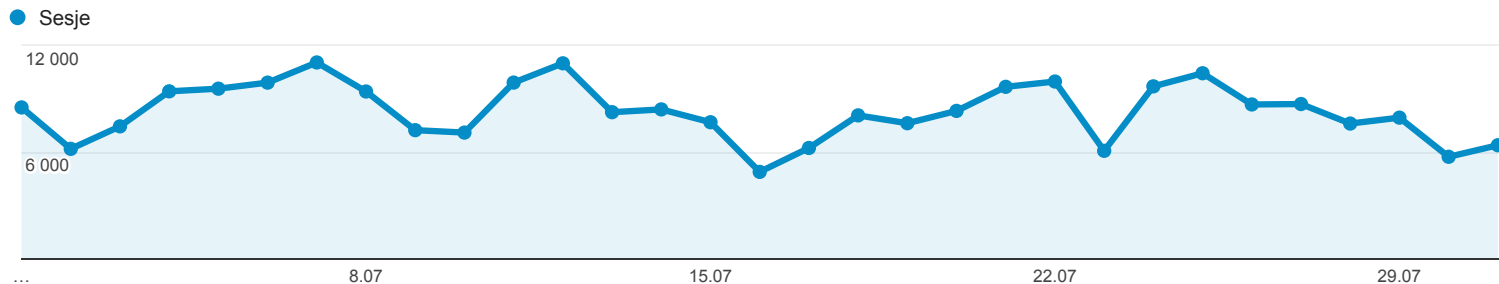

01.07.2016 - 31.07.2016

Odbiorcy ogółem

Wszyscy użytkownicy
100,00% Sesje

Ogółem

Sesje
256 561

Użytkownicy
105 574

Odśtony
992 072

Strony / sesja
3,87

Śr. czas trwania sesji
00:02:03

Współczynnik odrzuceń
54,71%

% nowych sesji
29,76%

Returning Visitor New Visitor

Język	Sesje	% Sesje
1. pl	183 460	71,51%
2. pl-pl	64 493	25,14%
3. en-us	4 468	1,74%
4. en	1 384	0,54%
5. en-gb	1 191	0,46%
6. de	386	0,15%
7. de-de	197	0,08%
8. fr	118	0,05%
9. c	117	0,05%
10. it-it	78	0,03%