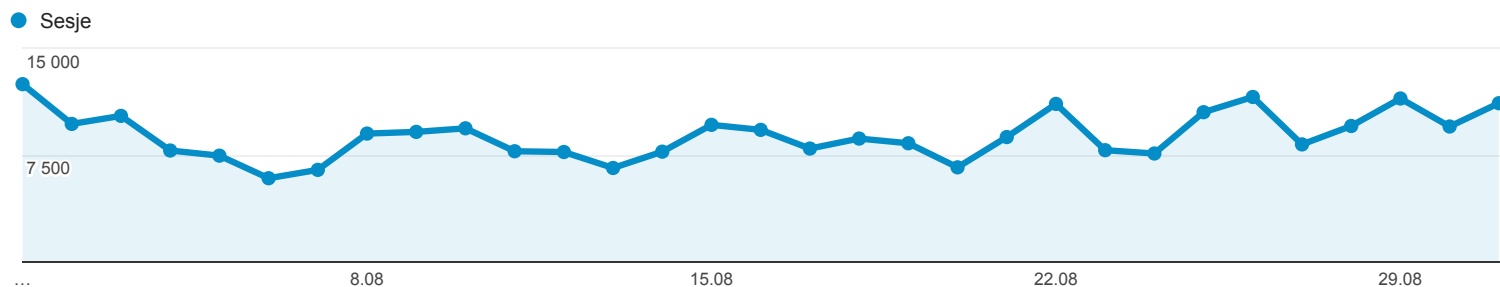

01.08.2016 - 31.08.2016

Odbiorcy ogółem

Wszyscy użytkownicy
100,00% Sesje

Ogółem

Sesje
274 743

Użytkownicy
107 729

Odśtony
1 367 984

Strony / sesja
4,98

Śr. czas trwania sesji
00:02:09

Współczynnik odrzuceń
52,42%

% nowych sesji
28,27%

Returning Visitor New Visitor

Język	Sesje	% Sesje
1. pl	199 647	72,67%
2. pl-pl	66 580	24,23%
3. en-us	4 458	1,62%
4. en	1 265	0,46%
5. en-gb	1 119	0,41%
6. de	420	0,15%
7. de-de	197	0,07%
8. c	128	0,05%
9. ru	91	0,03%
10. fr	90	0,03%