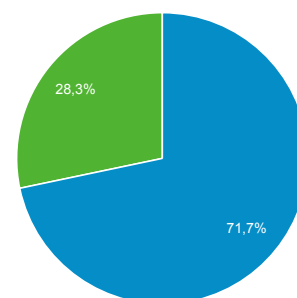

01.08.2016 - 31.08.2016

Odbiorcy ogółem

Wszyscy użytkownicy
100,00% Sesje

Ogółem

Sesje
274 743

Użytkownicy
107 729

Odśtony
1 367 984

Strony / sesja
4,98

Śr. czas trwania sesji
00:02:09

Współczynnik odrzuceń
52,42%

% nowych sesji
28,27%

Returning Visitor New Visitor

Język	Sesje	% Sesje
1. pl	199 647	72,67%
2. pl-pl	66 580	24,23%
3. en-us	4 458	1,62%
4. en	1 265	0,46%
5. en-gb	1 119	0,41%
6. de	420	0,15%
7. de-de	197	0,07%
8. c	128	0,05%
9. ru	91	0,03%
10. fr	90	0,03%