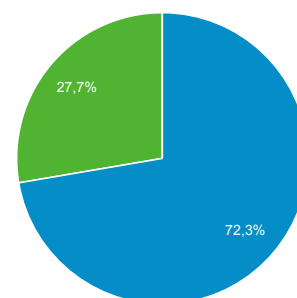

01.09.2016 - 30.09.2016

Odbiorcy ogółem

Wszyscy użytkownicy
100,00% Sesje

Ogółem

Sesje
299 516

Użytkownicy
114 628

Odśrody
1 601 129

Strony / sesja
5,35

Śr. czas trwania sesji
00:02:15

Współczynnik odrzuceń
50,72%

% nowych sesji
27,67%

Returning Visitor New Visitor

Język	Sesje	% Sesje
1. pl	215 715	72,02%
2. pl-pl	74 749	24,96%
3. en-us	5 161	1,72%
4. en	1 146	0,38%
5. en-gb	1 045	0,35%
6. de	410	0,14%
7. de-de	191	0,06%
8. ru	131	0,04%
9. c	121	0,04%
10. fr	102	0,03%