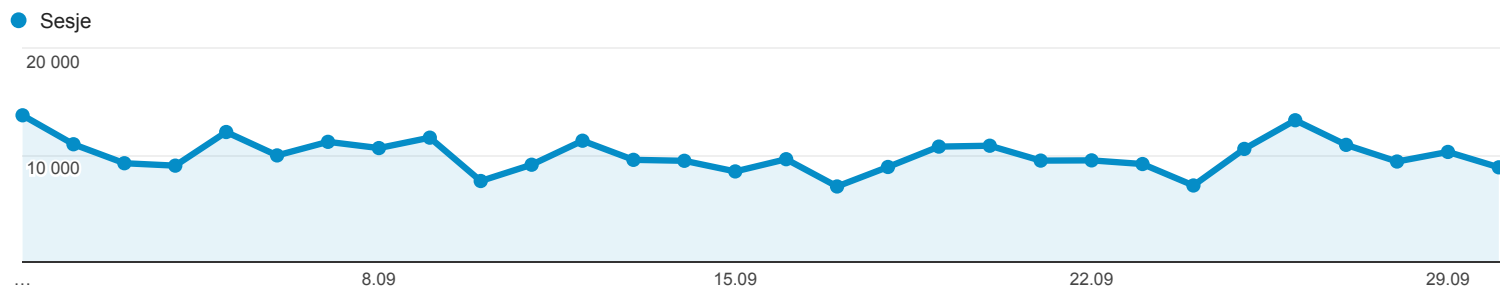

01.09.2016 - 30.09.2016

Odbiorcy ogółem

Wszyscy użytkownicy
100,00% Sesje

Ogółem

Sesje
299 516

Użytkownicy
114 628

Odśrody
1 601 129

Strony / sesja
5,35

Śr. czas trwania sesji
00:02:15

Współczynnik odrzuceń
50,72%

% nowych sesji
27,67%

Returning Visitor New Visitor

Język	Sesje	% Sesje
1. pl	215 715	72,02%
2. pl-pl	74 749	24,96%
3. en-us	5 161	1,72%
4. en	1 146	0,38%
5. en-gb	1 045	0,35%
6. de	410	0,14%
7. de-de	191	0,06%
8. ru	131	0,04%
9. c	121	0,04%
10. fr	102	0,03%