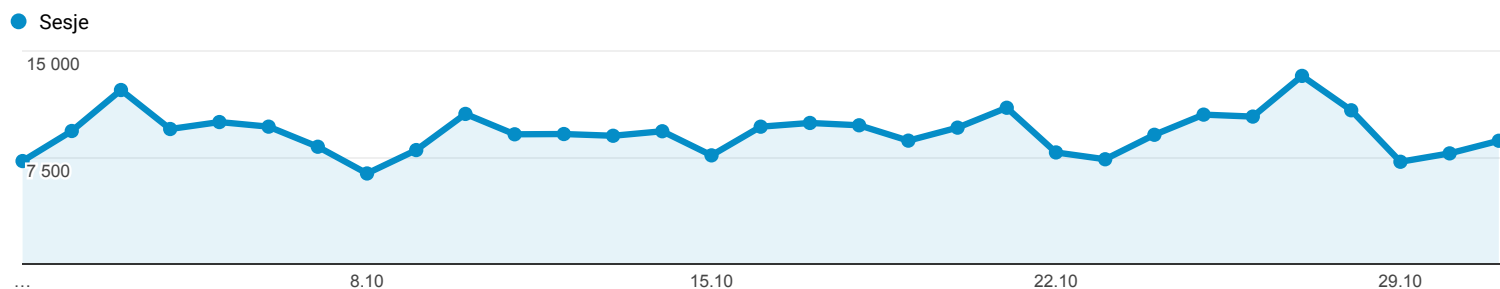

01.10.2016 - 31.10.2016

Odbiorcy ogółem

Wszyscy użytkownicy
100,00% Sesje

Ogółem

Sesje
287 149

Użytkownicy
110 553

Odsłony
1 349 911

Strony / sesja
4,70

Śr. czas trwania sesji
00:02:09

Współczynnik odrzuceń
51,95%

% nowych sesji
27,69%

Returning Visitor New Visitor

Język	Sesje	% Sesje
1. pl	209 303	72,89%
2. pl-pl	68 542	23,87%
3. en-us	5 283	1,84%
4. en	1 035	0,36%
5. en-gb	1 003	0,35%
6. de	391	0,14%
7. de-de	188	0,07%
8. ru	185	0,06%
9. ru-ru	125	0,04%
10. fr-fr	117	0,04%