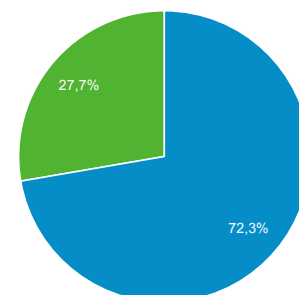

01.10.2016 - 31.10.2016

Odbiorcy ogółem

Wszyscy użytkownicy
100,00% Sesje

Ogółem

Sesje
287 149

Użytkownicy
110 553

Odsłony
1 349 911

Strony / sesja
4,70

Śr. czas trwania sesji
00:02:09

Współczynnik odrzuceń
51,95%

% nowych sesji
27,69%

Returning Visitor New Visitor

Język	Sesje	% Sesje
1. pl	209 303	72,89%
2. pl-pl	68 542	23,87%
3. en-us	5 283	1,84%
4. en	1 035	0,36%
5. en-gb	1 003	0,35%
6. de	391	0,14%
7. de-de	188	0,07%
8. ru	185	0,06%
9. ru-ru	125	0,04%
10. fr-fr	117	0,04%