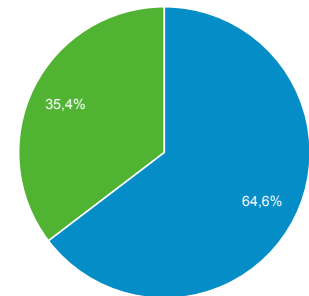

## Odbiorcy ogółem

Wszyscy użytkownicy  
100,00% Sesje

Ogółem

Sesje

316 681

Użytkownicy

143 366

Odśloni

1 352 959

Strony / sesja

4,27

Śr. czas trwania sesji

00:01:54

Współczynnik odrzuceń

56,41%

% nowych sesji

35,35%

Returning Visitor New Visitor

Język	Sesje	% Sesje
1. pl	230 813	72,89%
2. pl-pl	75 507	23,84%
3. en-us	5 334	1,68%
4. en-gb	1 212	0,38%
5. en	994	0,31%
6. Secret.google.com You are invited! Enter only with this ticket URL. Copy it. Vote for Trump!	810	0,26%
7. de	472	0,15%
8. de-de	258	0,08%
9. fr-fr	124	0,04%
10. (not set)	111	0,04%