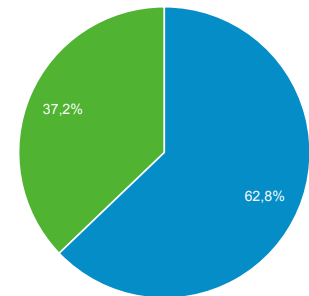

1 gru 2016 - 31 gru 2016

Odbiorcy ogółem

Wszyscy użytkownicy
100,00% Sesje

Ogółem

<p>Sesje</p> <p>336 339</p>	<p>Użytkownicy</p> <p>157 884</p>	<p>Odsłony</p> <p>1 397 128</p>
<p>Strony / sesja</p> <p>4,15</p>	<p>Śr. czas trwania sesji</p> <p>00:01:46</p>	<p>Współczynnik odrzuceń</p> <p>59,15%</p>
<p>% nowych sesji</p> <p>37,14%</p>		

Returning Visitor New Visitor

Język	Sesje	% Sesje
1. pl	227 046	67,51%
2. pl-pl	96 938	28,82%
3. en-us	5 432	1,62%
4. en-gb	1 744	0,52%
5. en	1 056	0,31%
6. Vitaly rules google ☆*.:° ° ·* \ (Λπ^)/ * ° ° .: * ☆ ㄥ(ツ) ㄥ(ㄨ益ㄨ)(ㄨㄨㄨ)(ㄨㄨㄨ)(°ㄗ °) \ (° ㄗ) / ㄨ:?? □ ㄨㄨㄨ(=^ Λ=)oO	798	0,24%
7. Secret.google.com You are invited! Enter only with this ticket URL. Copy it. Vote for Trump!	763	0,23%
8. de	598	0,18%
9. de-de	295	0,09%
10. o-o-8-o-o.com search shell is much better than google!	250	0,07%