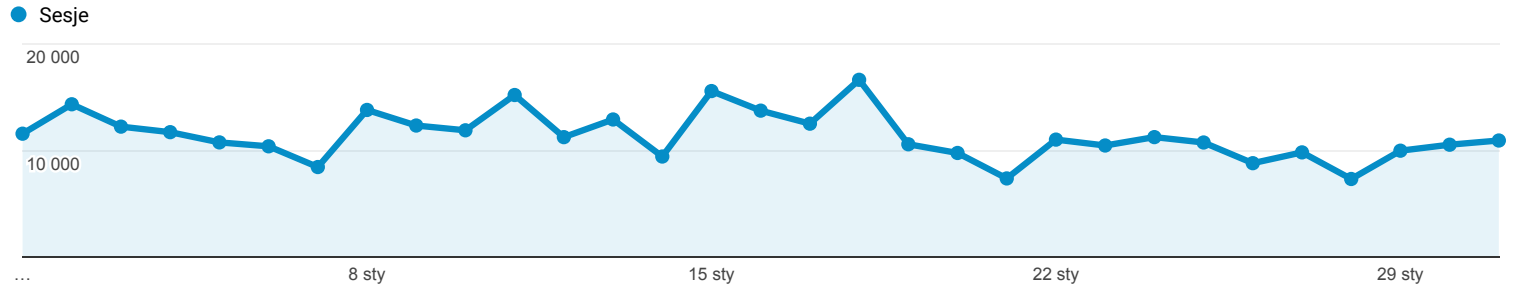

1 sty 2017 - 31 sty 2017

Odbiorcy ogółem

Wszyscy użytkownicy
100,00% Sesje

Ogółem

Sesje
353 495

Użytkownicy
144 285

Odsłony
2 772 721

Strony / sesja
7,84

Śr. czas trwania sesji
00:02:09

Współczynnik odrzuceń
53,48%

% nowych sesji
30,53%

Returning Visitor New Visitor

Język	Sesje	% Sesje
1. pl	245 543	69,46%
2. pl-pl	97 052	27,45%
3. en-us	6 215	1,76%
4. en-gb	1 638	0,46%
5. en	1 075	0,30%
6. de	552	0,16%
7. de-de	222	0,06%
8. it-it	108	0,03%
9. fr-fr	106	0,03%
10. fr	75	0,02%