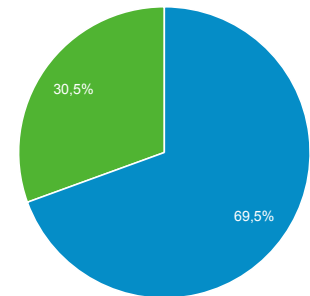

1 sty 2017 - 31 sty 2017

Odbiorcy ogółem

Wszyscy użytkownicy
100,00% Sesje

Ogółem

Sesje
353 495

Użytkownicy
144 285

Odsłony
2 772 721

Strony / sesja
7,84

Śr. czas trwania sesji
00:02:09

Współczynnik odrzuceń
53,48%

% nowych sesji
30,53%

Returning Visitor New Visitor

Język	Sesje	% Sesje
1. pl	245 543	69,46%
2. pl-pl	97 052	27,45%
3. en-us	6 215	1,76%
4. en-gb	1 638	0,46%
5. en	1 075	0,30%
6. de	552	0,16%
7. de-de	222	0,06%
8. it-it	108	0,03%
9. fr-fr	106	0,03%
10. fr	75	0,02%