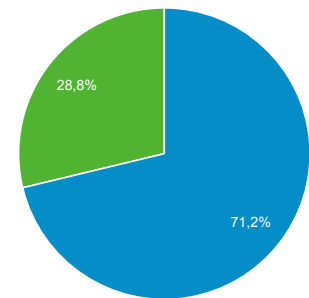

## Odbiorcy ogółem

1 mar 2017 - 31 mar 2017

Wszyscy użytkownicy  
100,00% Sesje

Ogółem

Sesje  
332 261

Użytkownicy  
131 200

Odsłony  
1 164 381

Strony / sesja  
3,50

Śr. czas trwania sesji  
00:01:50

Współczynnik odrzuceń  
58,47%

% nowych sesji  
28,76%

■ Returning Visitor ■ New Visitor

Język	Sesje	% Sesje
1. pl	229 875	69,19%
2. pl-pl	93 214	28,05%
3. en-us	5 407	1,63%
4. en-gb	1 299	0,39%
5. en	895	0,27%
6. de	256	0,08%
7. de-de	199	0,06%
8. fr-fr	105	0,03%
9. it-it	102	0,03%
10. ru	88	0,03%