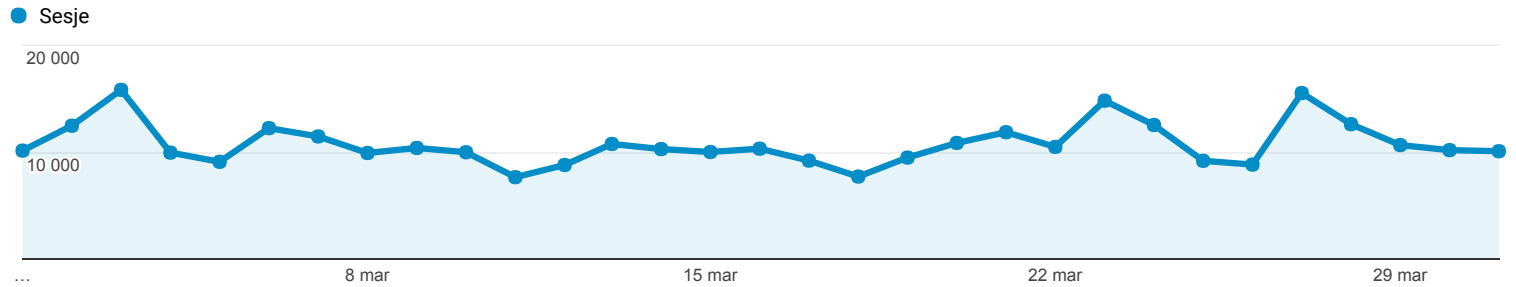

## Odbiorcy ogółem

1 mar 2017 - 31 mar 2017

Wszyscy użytkownicy  
100,00% Sesje

Ogółem

Sesje  
332 261

Użytkownicy  
131 200

Odsłony  
1 164 381

Strony / sesja  
3,50

Śr. czas trwania sesji  
00:01:50

Współczynnik odrzuceń  
58,47%

% nowych sesji  
28,76%

■ Returning Visitor ■ New Visitor

Język	Sesje	% Sesje
1. pl	229 875	69,19%
2. pl-pl	93 214	28,05%
3. en-us	5 407	1,63%
4. en-gb	1 299	0,39%
5. en	895	0,27%
6. de	256	0,08%
7. de-de	199	0,06%
8. fr-fr	105	0,03%
9. it-it	102	0,03%
10. ru	88	0,03%