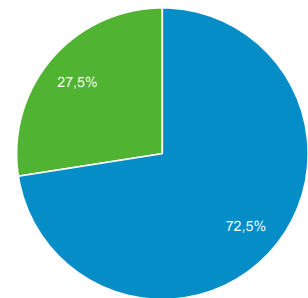

# Odbiorcy ogółem

1 kwi 2017 - 30 kwi 2017

Wszyscy użytkownicy  
100,00% Sesje

Ogółem

Sesje  
**316 964**

Użytkownicy  
**123 726**

Odsłony  
**1 387 452**

Strony / sesja  
**4,38**

Śr. czas trwania sesji  
**00:01:53**

Współczynnik odrzuceń  
**57,28%**

% nowych sesji  
**27,46%**

■ Returning Visitor ■ New Visitor

Język	Sesje	% Sesje
1. pl	215 146	67,88%
2. pl-pl	92 876	29,30%
3. en-us	5 305	1,67%
4. en-gb	1 305	0,41%
5. en	812	0,26%
6. de	271	0,09%
7. de-de	198	0,06%
8. it-it	90	0,03%
9. fr-fr	76	0,02%
10. c	62	0,02%