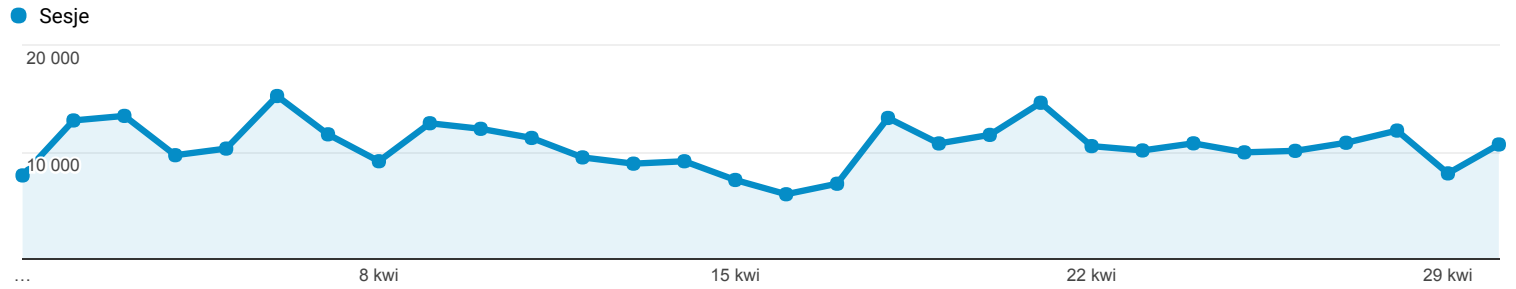

# Odbiorcy ogółem

1 kwi 2017 - 30 kwi 2017

Wszyscy użytkownicy  
100,00% Sesje

Ogółem

Sesje  
**316 964**

Użytkownicy  
**123 726**

Odsłony  
**1 387 452**

Strony / sesja  
**4,38**

Śr. czas trwania sesji  
**00:01:53**

Współczynnik odrzuceń  
**57,28%**

% nowych sesji  
**27,46%**

■ Returning Visitor ■ New Visitor

Język	Sesje	% Sesje
1. pl	215 146	67,88%
2. pl-pl	92 876	29,30%
3. en-us	5 305	1,67%
4. en-gb	1 305	0,41%
5. en	812	0,26%
6. de	271	0,09%
7. de-de	198	0,06%
8. it-it	90	0,03%
9. fr-fr	76	0,02%
10. c	62	0,02%