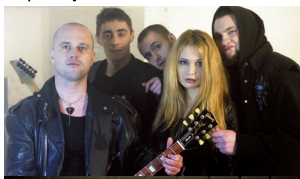

**14<sup>00</sup>-17<sup>00</sup>**

**Pokaz mody Roxany Dawid**, ostrołęckiej stylistki, prezentujący odzież sklepów Galerii.

Występy grupy wokalne **Trio Bursztynki**.

Występ gitarzysty **Michała Łoniewskiego**.

# Bambi

Teatr Pinokio z Nowego Sącza

Krzysztof Szubzda

Zespół Vinyl

Zespół Piersi

## 1 czerwca

**BURSZTYNOWY DZIEŃ DZIECKA**

**10<sup>00</sup>-19<sup>00</sup>**

**Blok imprez prowadzony przez agencję Bambi z Ostrołęki**

Animacje prowadzone przez 4 postaci z bajek, magik, malowanie buziek, balony, „przechodnia” dla małych dzieci, kącik artystyczny, konkursy: „hula-hop”, „tor przeszkód”, „wyścigi w workach”, „bajkowy konkurs”.